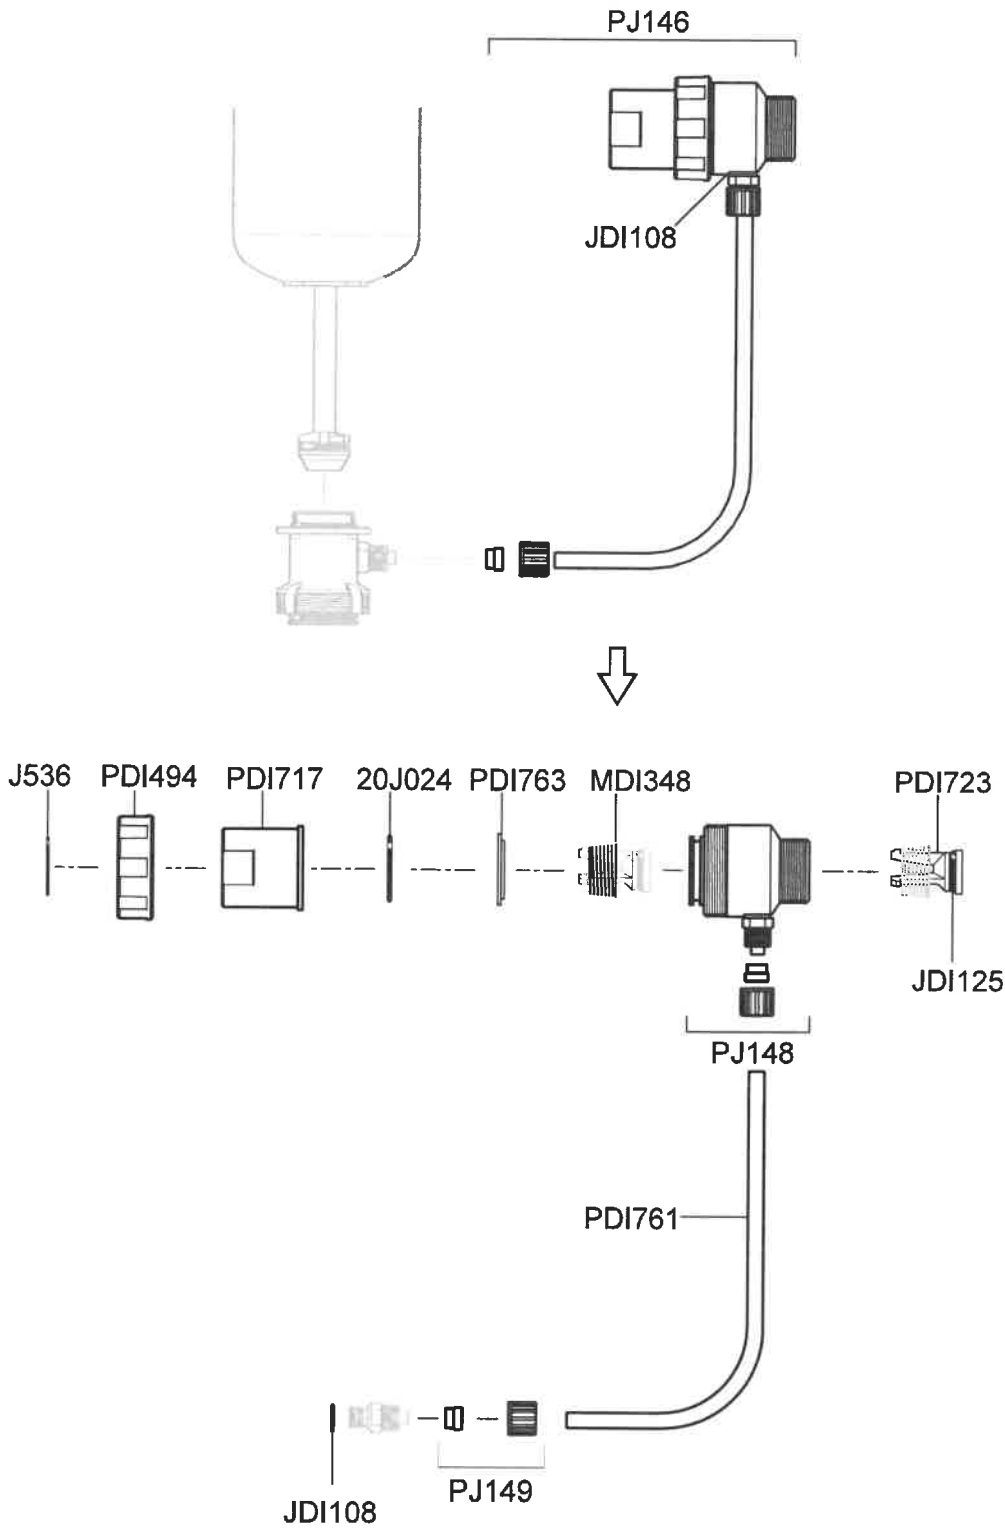

# Dosatron D45RE8IE

Up to Serial Number: 07081104

4.5m<sup>3</sup>/h - 3 - 8%

0.5 - 5 bar

Seal Set:-PJ100 - N/A  
 (J534 x 2, J093, J053 x 3, J015, J054 x 3, PJ017-N/A, P185)

**Dosatron D45RE8IE**  
 From Serial Number: 07081105

**4.5m<sup>3</sup>/h - 3 - 8%**  
**0.5 - 5 bar**

Seal Kit - PJ150  
 (J534x2, J536, MDI348, 20J024, JDI125, JDI108x2, PDI723, J015, J053x2, JDI013, PJD1007)

**Dosatron D45RE8IE**  
From Serial Number: 07081105

**4.5m<sup>3</sup>/h - 3 - 8%**  
**0.5 - 5 bar**

**Dosatron D45RE8IE**  
Up to Serial Number: 07081104

**4.5m<sup>3</sup>/h - 3 - 8%**  
**0.5 - 5 bar**

**Dosatron D45RE8IE**  
From Serial Number: 07081105

**4.5m<sup>3</sup>/h - 3 - 8%**  
**0.5 - 5 bar**

Dosatron D45RE8IE  
From Serial Number: 07081105

4.5m<sup>3</sup>/h - 3 - 8%  
0.5 - 5 bar