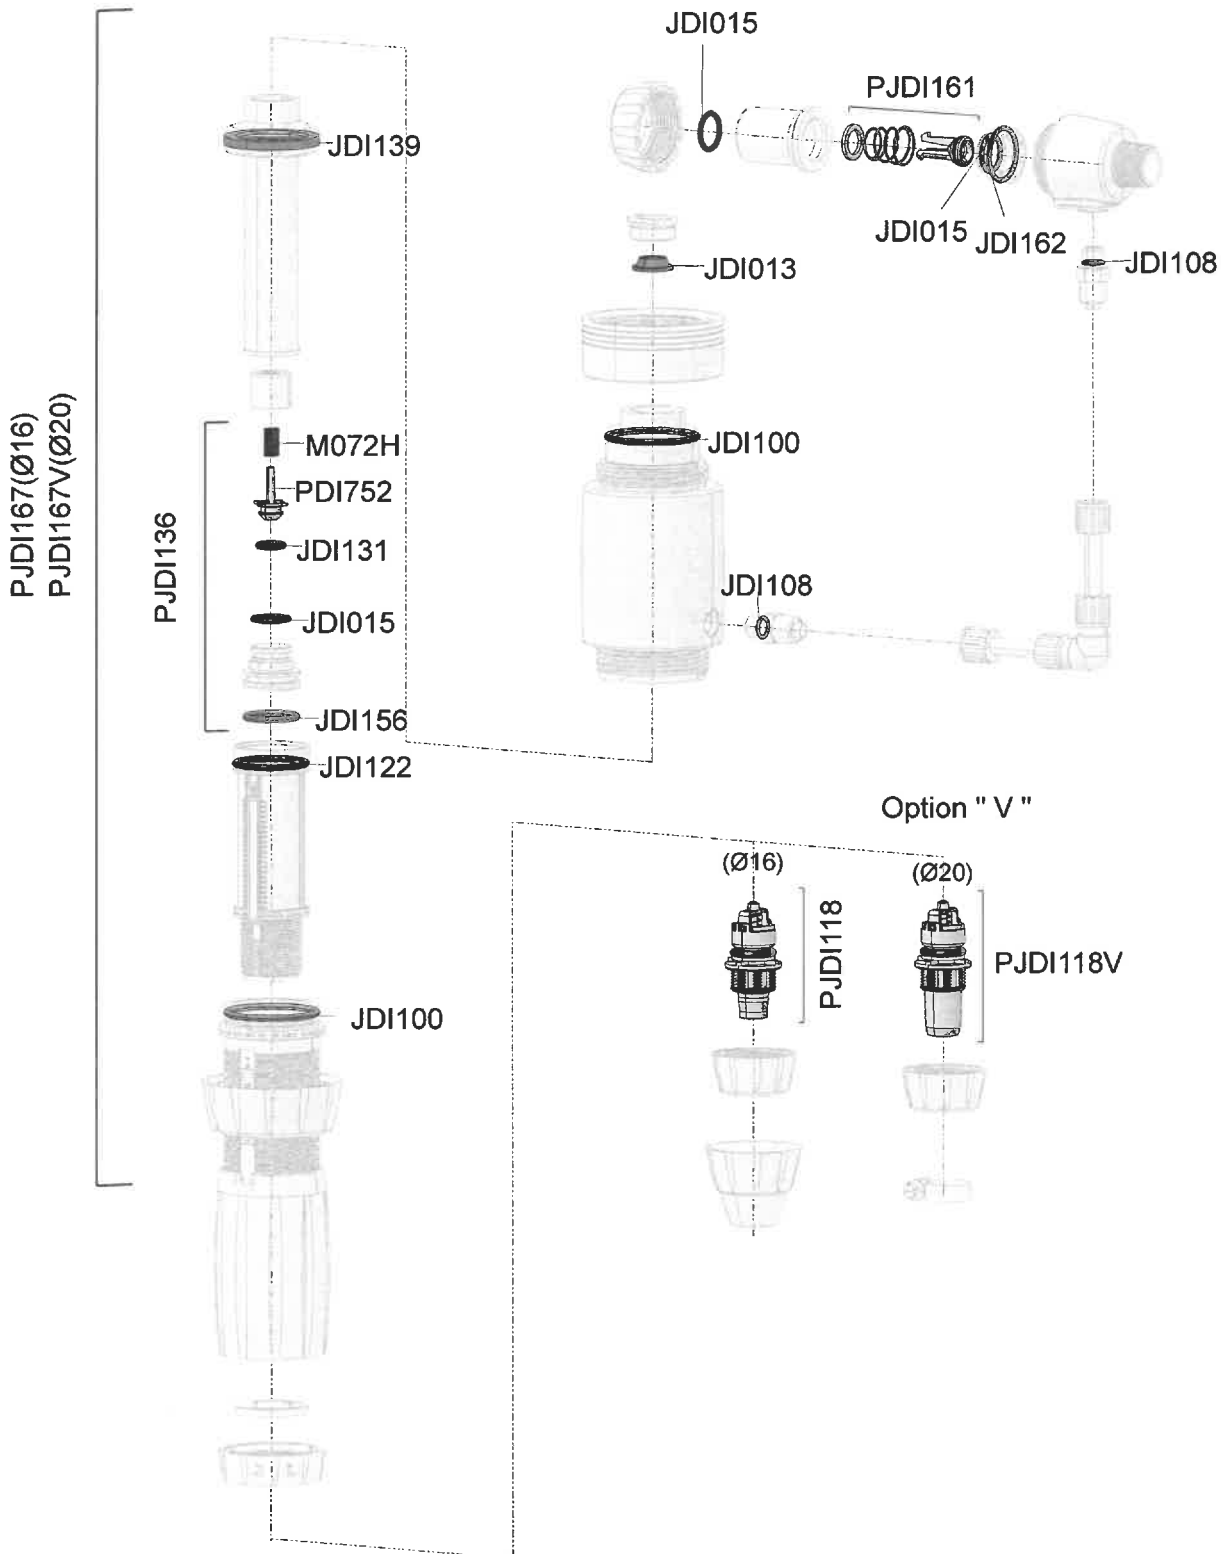

Dosatron D3RE25IE

From Serial Number: 1340.... to 16290362

2 m³/h - 5 - 25%

0.5 - 4 bar

Seal Kits From Serial Number: 1340.... to 1629036

PJD1167(Ø16)

(JDI139, PJD1136, JDI122, JDI100x2, JDI015x2, PJD1161, JDI013, JDI162, JDI108x2, PJD1118)

PJD1167V(Ø20)

(JDI139, PJD1136, JDI122, JDI100x2, JDI015x2, PJD1161, JDI013, JDI162, JDI108x2, PJD1118V)