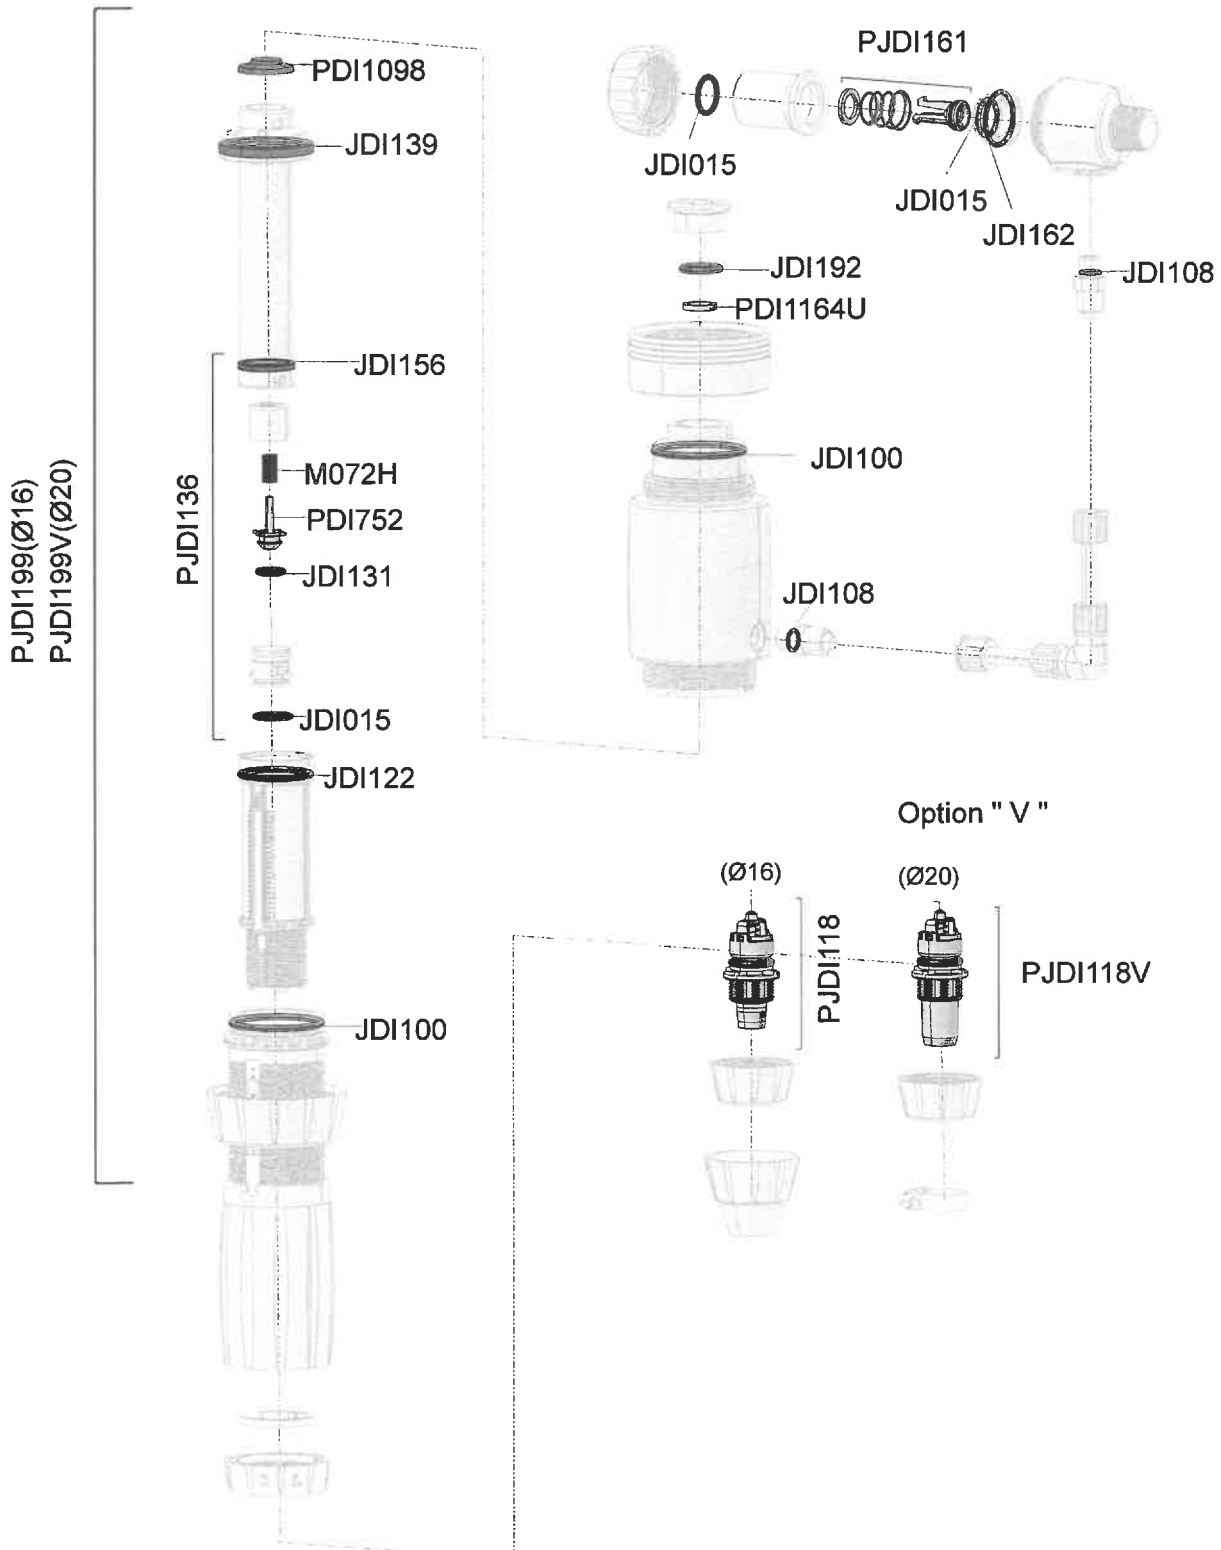

Dosatron D3RE25IE

From Serial Number: 16290363

2 m³/h - 5 - 25%

0.5 - 4 bar

Seal Kits From Serial Number: 16290363

PJD1199 (Ø16)

(PDI1098, JDI139, PJD1136, JDI122, JDI100x2, JDI015x2, PJD1161, JDI162, JDI108x2, JDI192, PDI1164U, PJD1118)

PJD1199V (Ø20)

(PDI1098, JDI139, PJD1136, JDI122, JDI100x2, JDI015x2, PJD1161, JDI162, JDI108x2, JDI192, PDI1164U, PJD1118V)