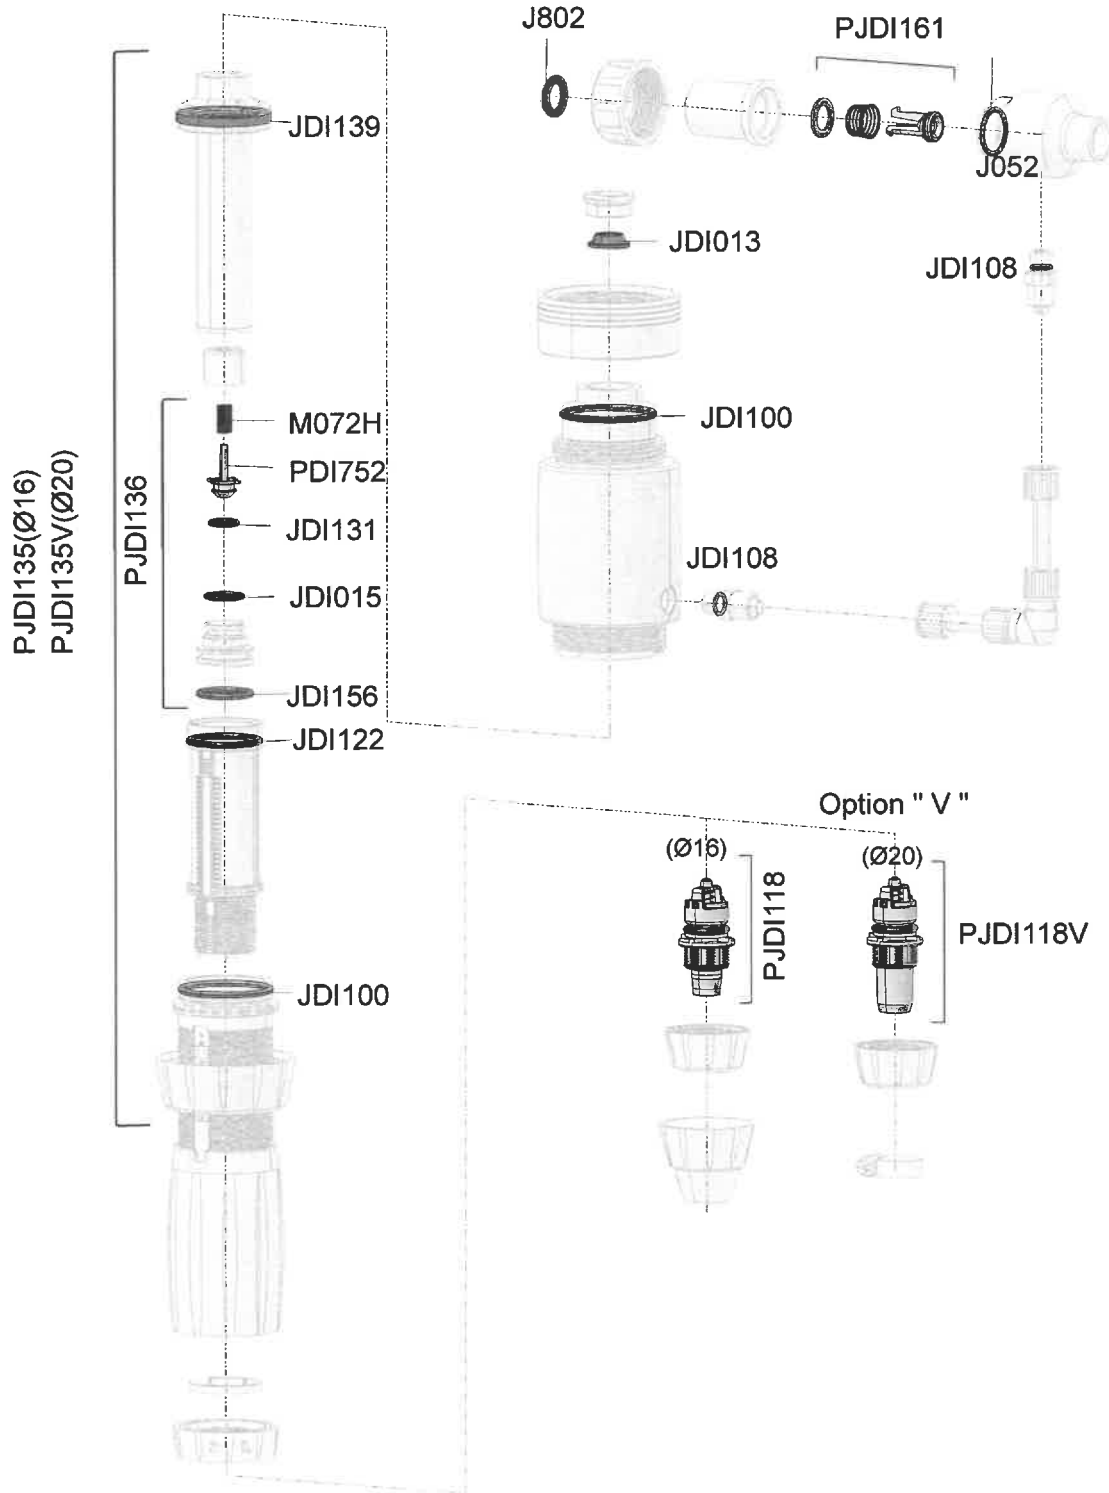

# Dosatron D3RE25IE

2 m<sup>3</sup>/h - 5 - 25%  
0.5 - 4 bar

PVDF - MPDI186P - Bell Housing Assembly PVDF  
MPDI186BPP - Bell Housing Assembly PVDF and By Pass  
PPDI057P - Lower Body PVDF and Wall Bracket

# Dosatron D3RE25IE

2 m<sup>3</sup>/h - 5 - 25%  
0.5 - 4 bar

**Dosatron D3RE25IE**  
Upto Serial Number: 16290363

**2 m<sup>3</sup>/h - 5 - 25%**  
**0.5 - 4 bar**

# Dosatron D3RE25IE

Up to Serial Number: 1340....

2 m<sup>3</sup>/h - 5 - 25%

0.5 - 4 bar

Seal Kits up to Serial Number: 13400000:-

**PJDI135 (Ø16)**

(JDI139, PJDI136, JDI122, JDI100x2, J802, PJDI161, J052, JDI013, JDI108x2, PJDI118)

**PJDI135V (Ø20)**

(JDI139, PJDI136, JDI122, JDI100x2, J802, PJDI161, J052, JDI013, JDI108x2, PJDI118V)