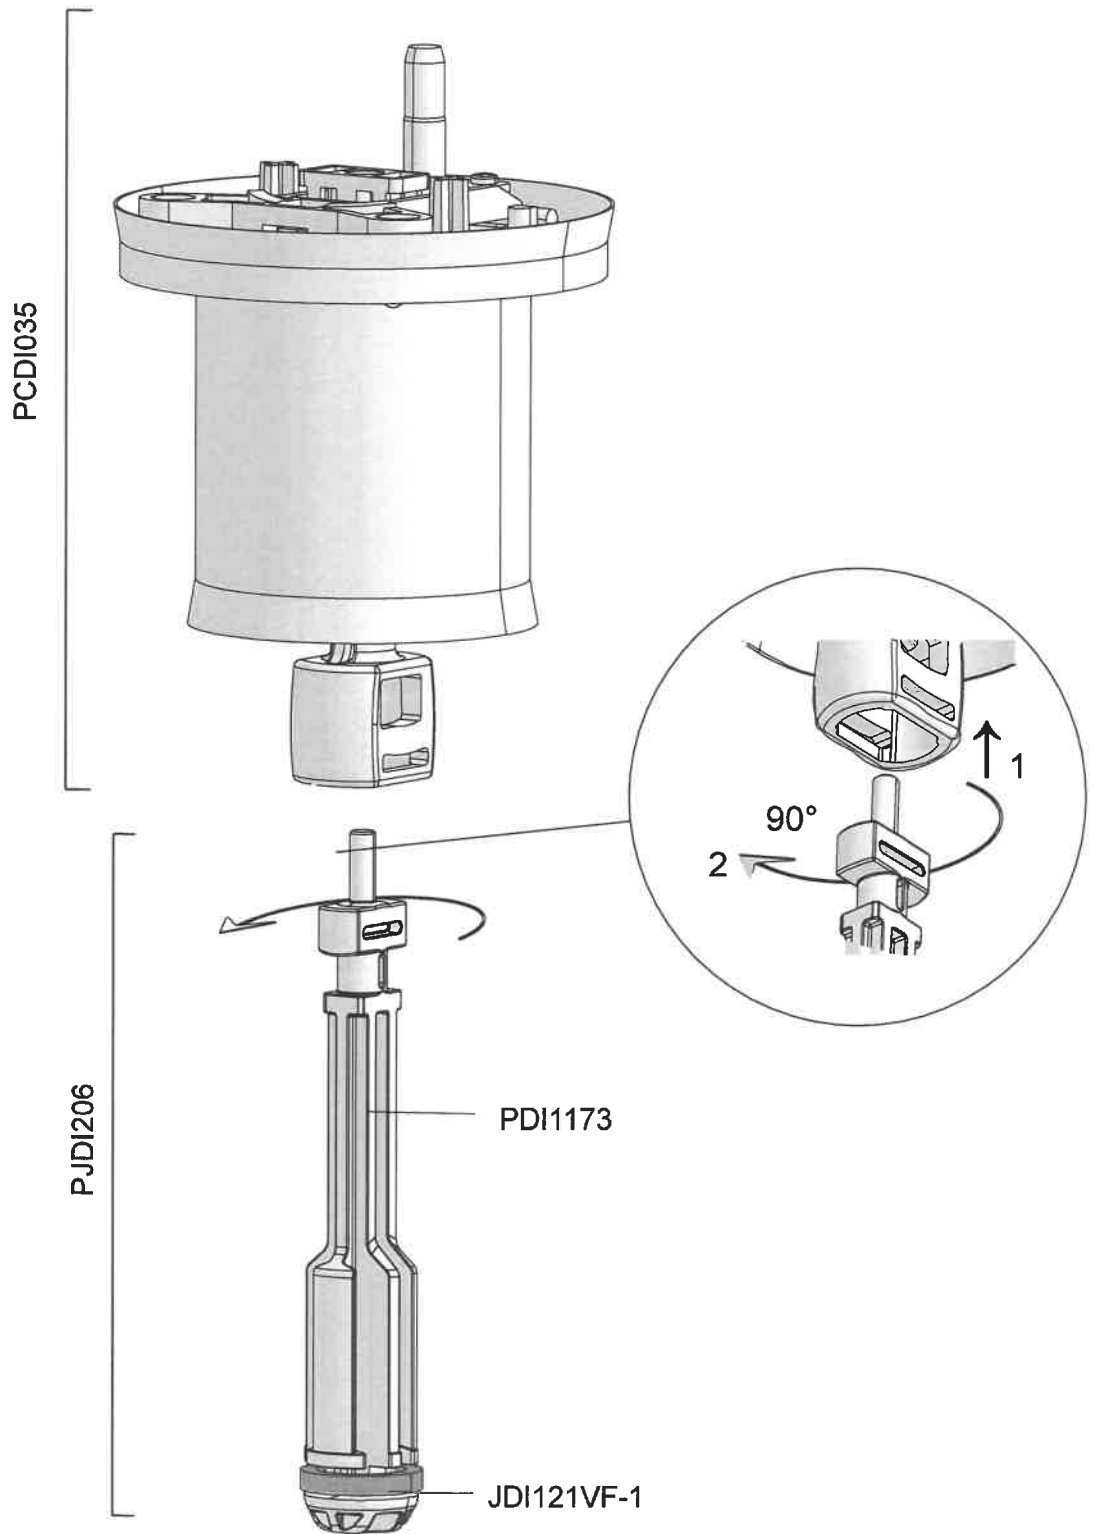

Dosatron D25AL5N

2.5m³/h - 1 - 5%
0.3 - 6 bar

Dosatron D25AL5N

2.5m³/h - 1 - 5%
0.3 - 6 bar

Dosatron D25AL5N

2.5m³/h - 1 - 5%
0.3 - 6 bar

Seal Kit - PJD1207
(JDI121VF-1, JDI122VF-1, JDI100VF-1, PJD1200)

Dosatron D25AL5N

2.5m³/h - 1 - 5%
0.3 - 6 bar

Dosatron D25AL5N

2.5m³/h - 1 - 5%
0.3 - 6 bar

Dosatron D25AL5N

2.5m³/h - 1 - 5%
0.3 - 6 bar