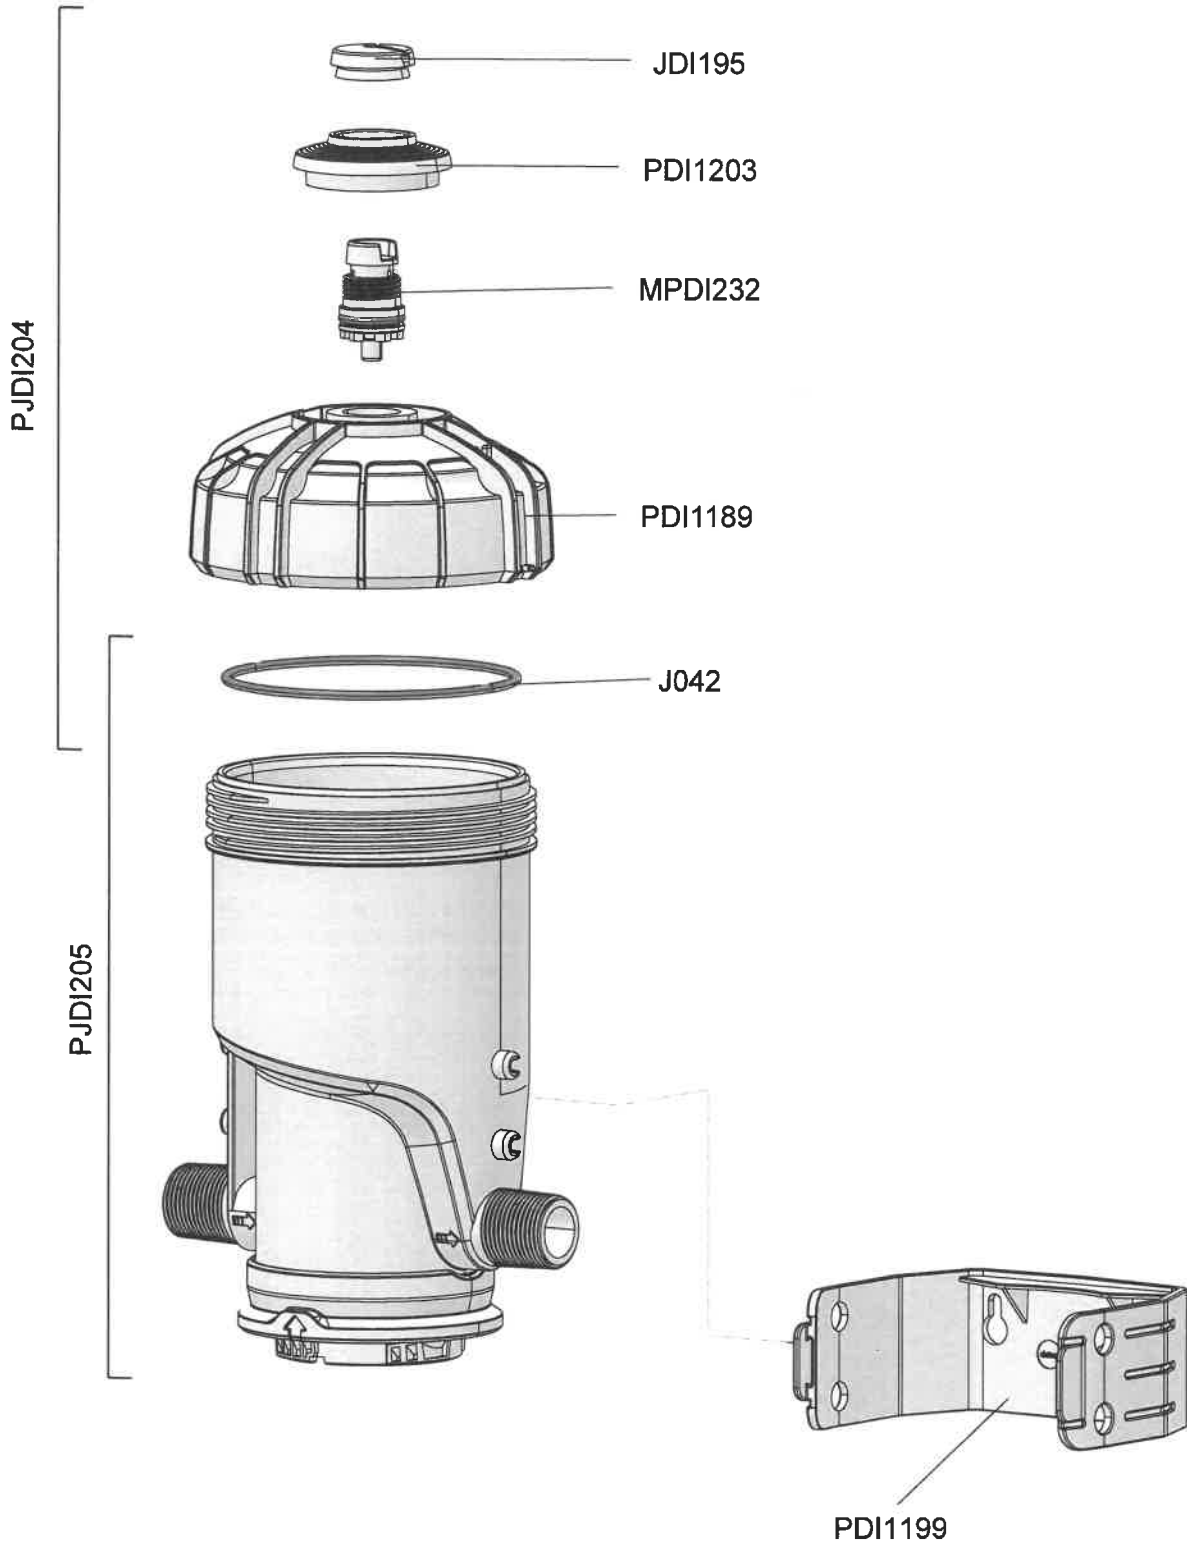

Dosatron D25AL5N

2.5m³/h - 1 - 5%
0.3 - 6 bar

Dosatron D25AL5N

2.5m³/h - 1 - 5%
0.3 - 6 bar

Dosatron D25AL5N

2.5m³/h - 1 - 5%
0.3 - 6 bar

Seal Kit - PJD1207
(JDI121VF-1, JDI122VF-1, JDI100VF-1, PJD1200)

Dosatron D25AL5N

2.5m³/h - 1 - 5%
0.3 - 6 bar

Dosatron D25AL5N

2.5m³/h - 1 - 5%
0.3 - 6 bar

Dosatron D25AL5N

2.5m³/h - 1 - 5%
0.3 - 6 bar