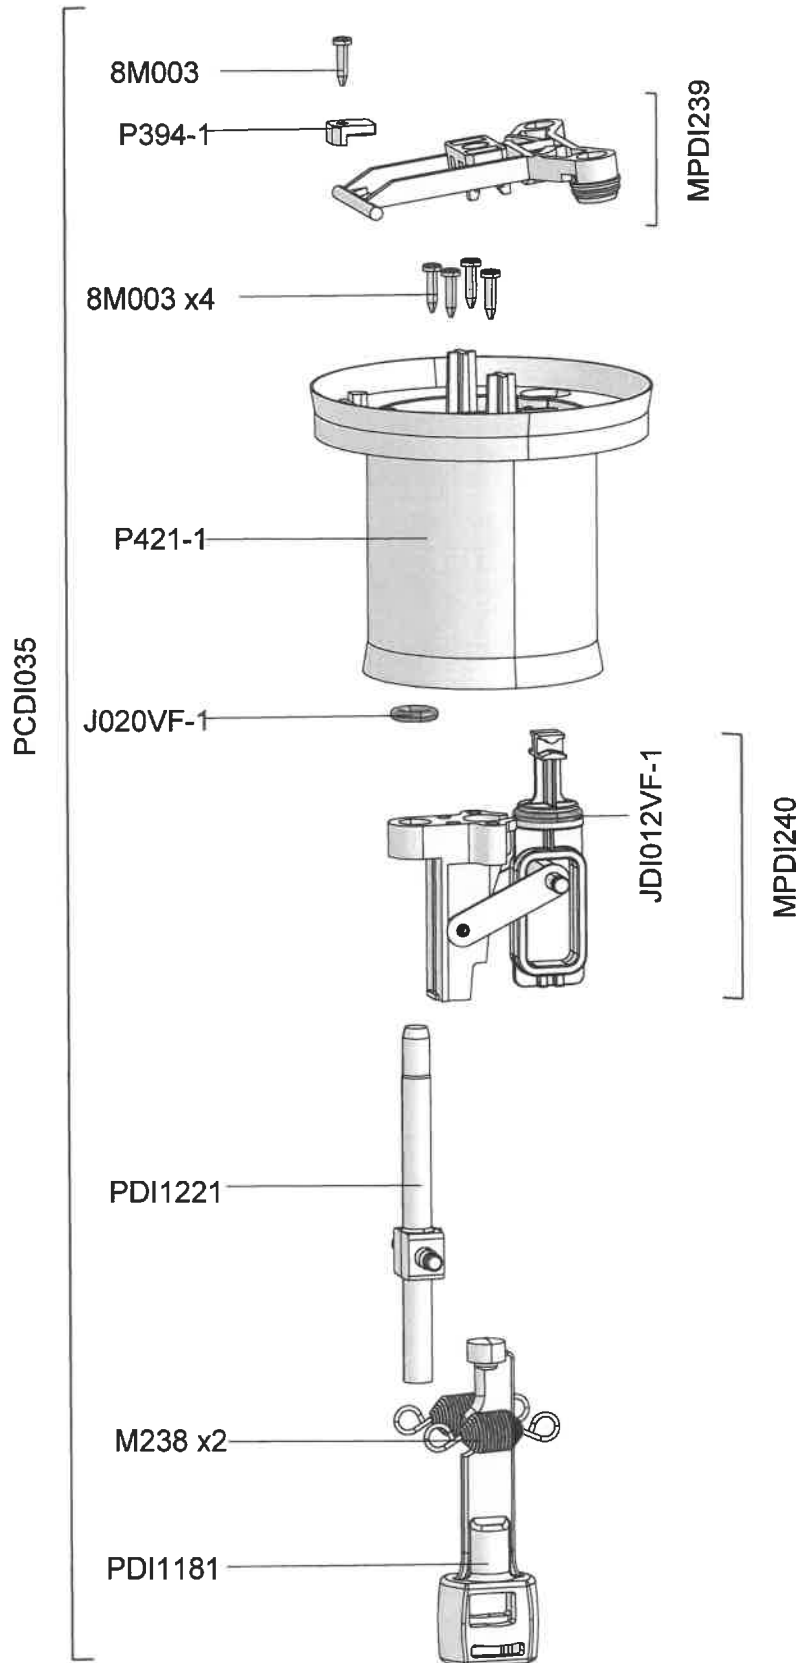

Dosatron D25AL5N

2.5m³/h - 1 - 5%
0.3 - 6 bar

Dosatron D25AL5N

2.5m³/h - 1 - 5%
0.3 - 6 bar

Dosatron D25AL5N

2.5m³/h - 1 - 5%
0.3 - 6 bar

Seal Kit - PJD1207
(JDI121VF-1, JDI122VF-1, JDI100VF-1, PJD1200)

Dosatron D25AL5N

2.5m³/h - 1 - 5%
0.3 - 6 bar

Dosatron D25AL5N

2.5m³/h - 1 - 5%
0.3 - 6 bar

Dosatron D25AL5N

2.5m³/h - 1 - 5%
0.3 - 6 bar