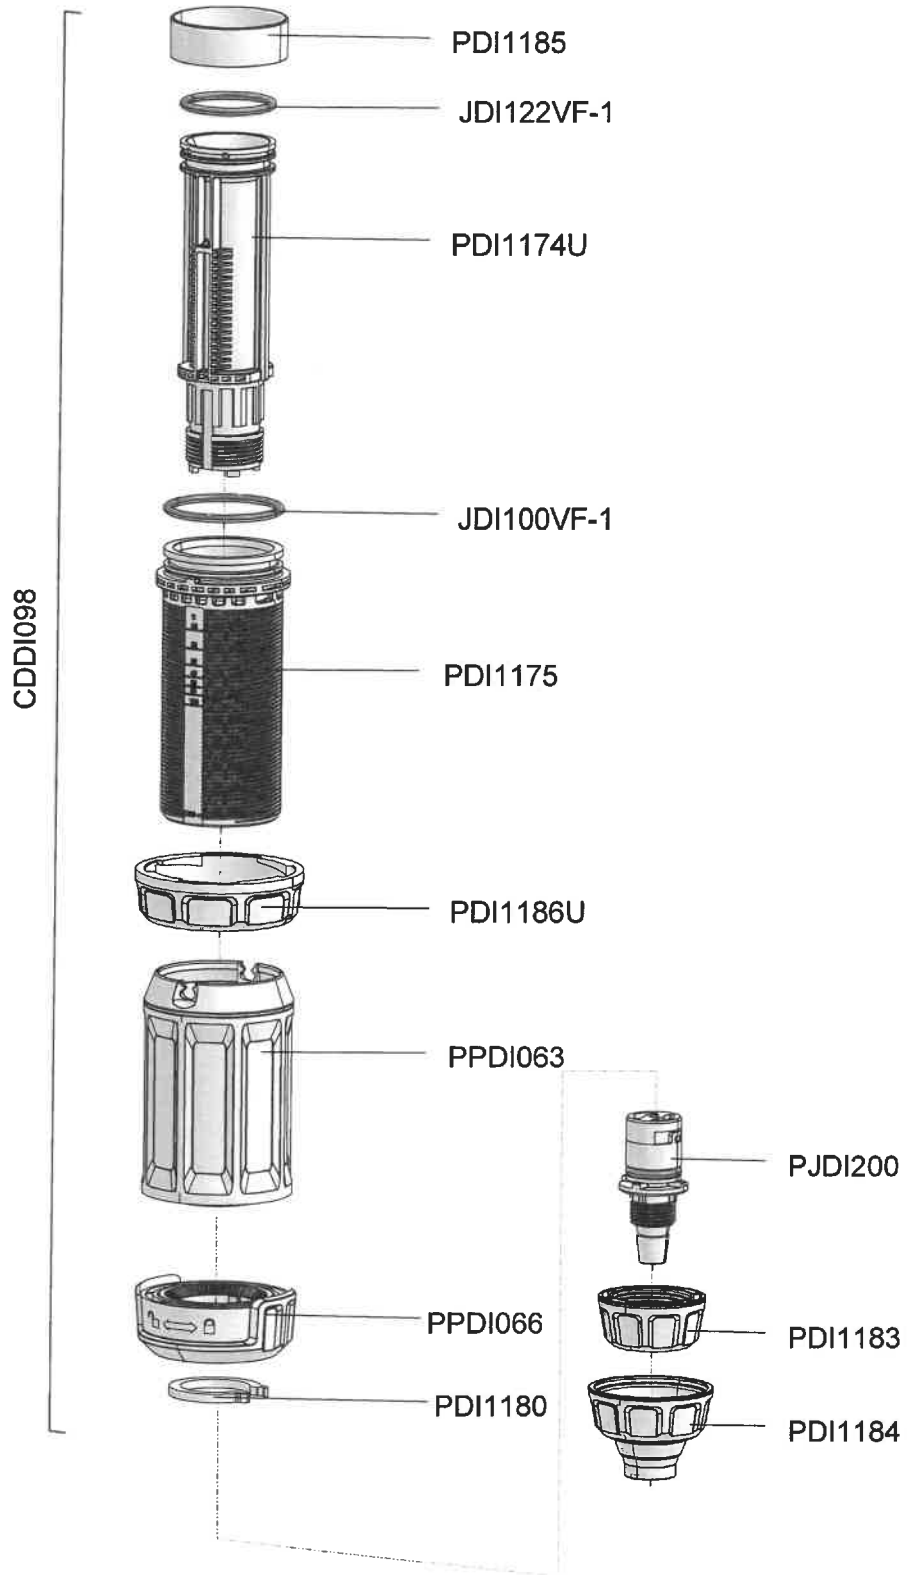

Dosatron D25AL5N

2.5m³/h - 1 - 5%
0.3 - 6 bar

Dosatron D25AL5N

2.5m³/h - 1 - 5%
0.3 - 6 bar

Dosatron D25AL5N

2.5m³/h - 1 - 5%
0.3 - 6 bar

Seal Kit - PJD1207
(JDI121VF-1, JDI122VF-1, JDI100VF-1, PJD1200)

Dosatron D25AL5N

2.5m³/h - 1 - 5%
0.3 - 6 bar

Dosatron D25AL5N

2.5m³/h - 1 - 5%
0.3 - 6 bar

Dosatron D25AL5N

2.5m³/h - 1 - 5%
0.3 - 6 bar