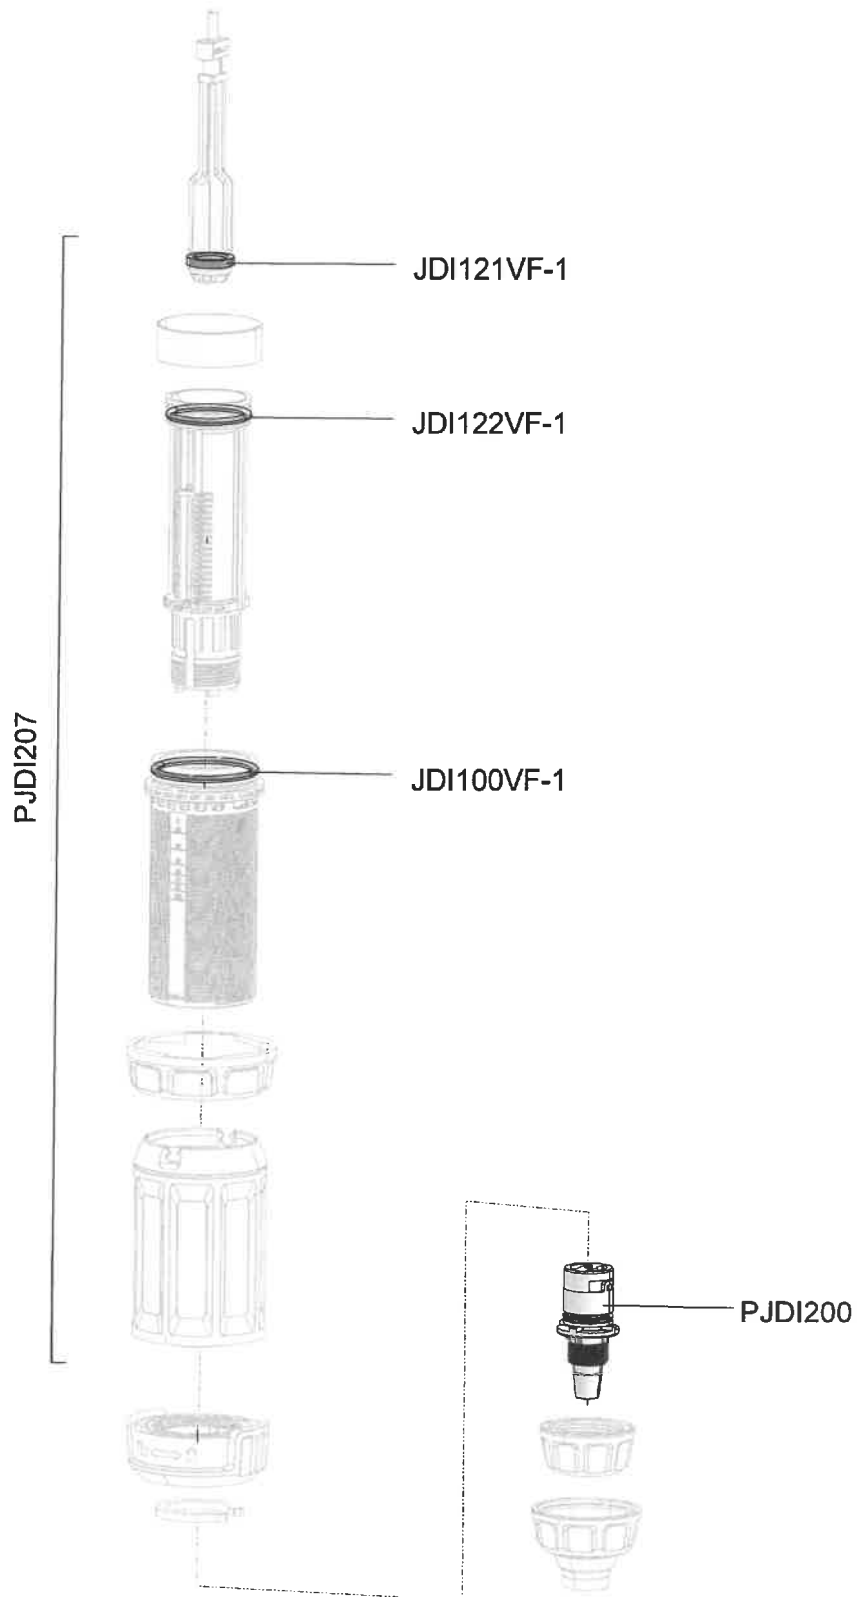

Dosatron D25AL5N

2.5m³/h - 1 - 5%
0.3 - 6 bar

Dosatron D25AL5N

2.5m³/h - 1 - 5%
0.3 - 6 bar

Dosatron D25AL5N

2.5m³/h - 1 - 5%
0.3 - 6 bar

Seal Kit - PJD1207
(JDI121VF-1, JDI122VF-1, JDI100VF-1, PJD1200)

Dosatron D25AL5N

2.5m³/h - 1 - 5%
0.3 - 6 bar

Dosatron D25AL5N

2.5m³/h - 1 - 5%
0.3 - 6 bar

Dosatron D25AL5N

2.5m³/h - 1 - 5%
0.3 - 6 bar