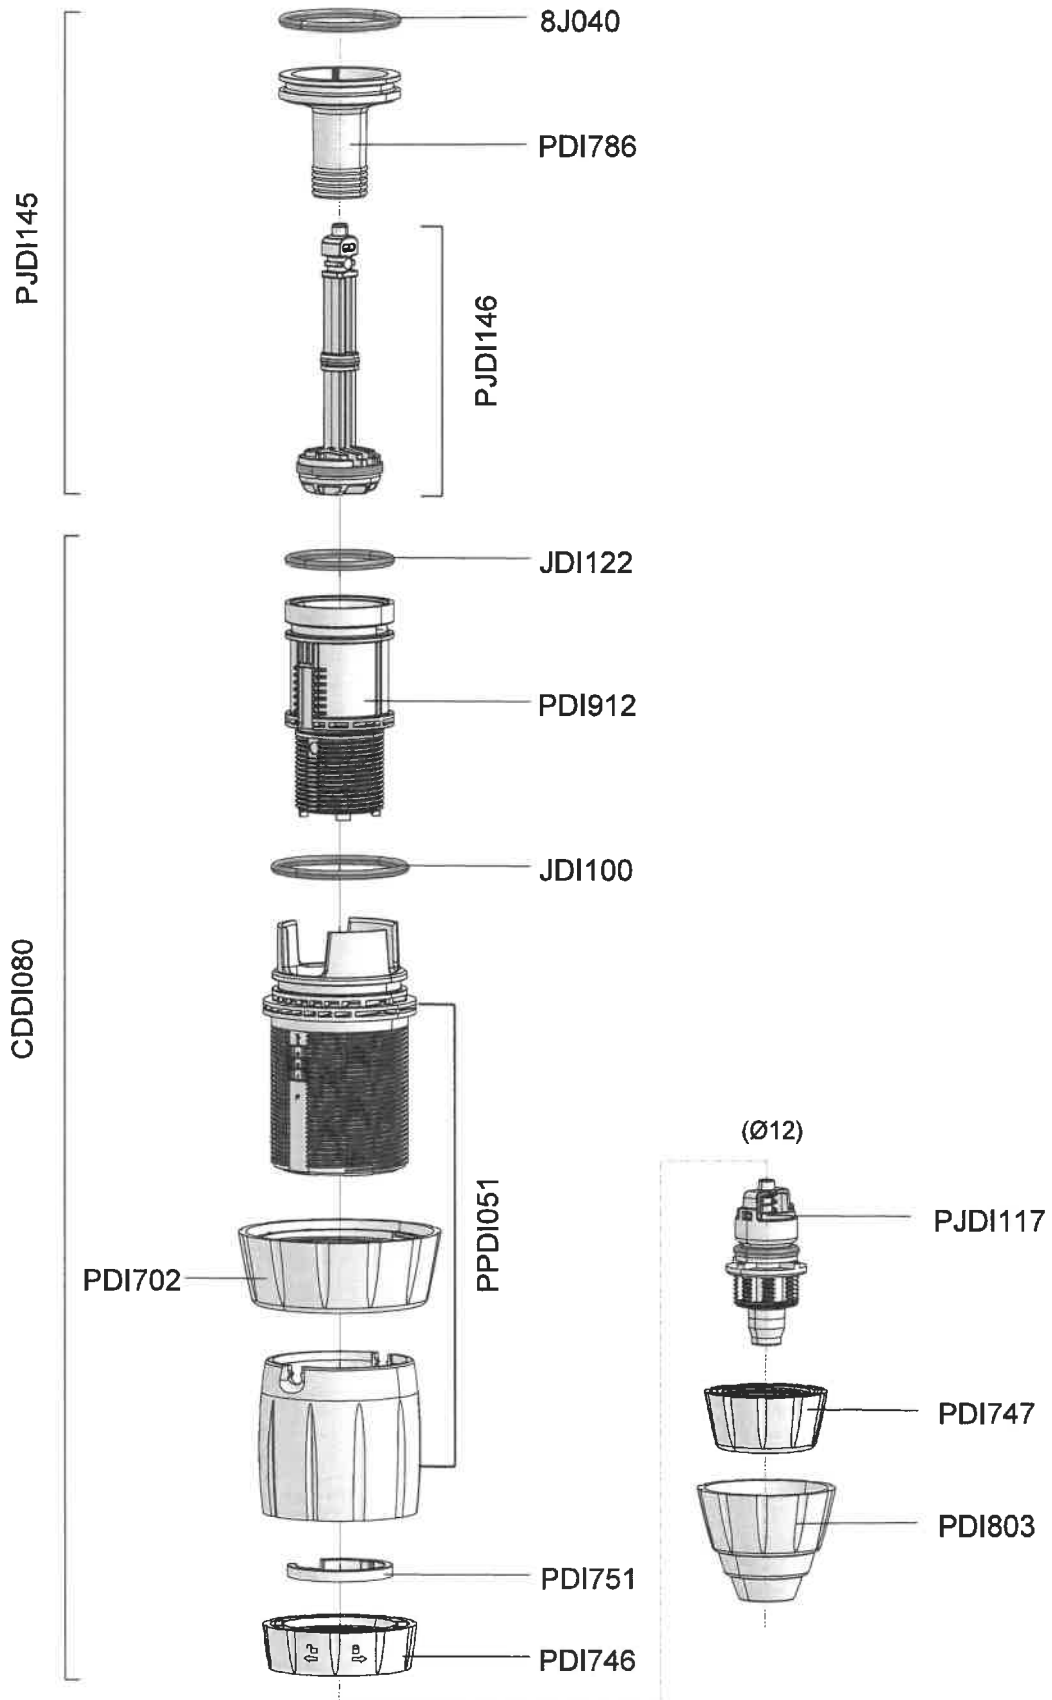

Dosatron DIA4RE / DIA4AL

2.5m³/h - 1 - 4%
0.15 - 4 bar

Dosatron DIA4RE / DIA4AL

2.5m³/h - 1 - 4%
0.15 - 4 bar

Seal Kit - PJD1147
(8J040, JDI136, JDI157, JDI122, JDI100, PJD1117)