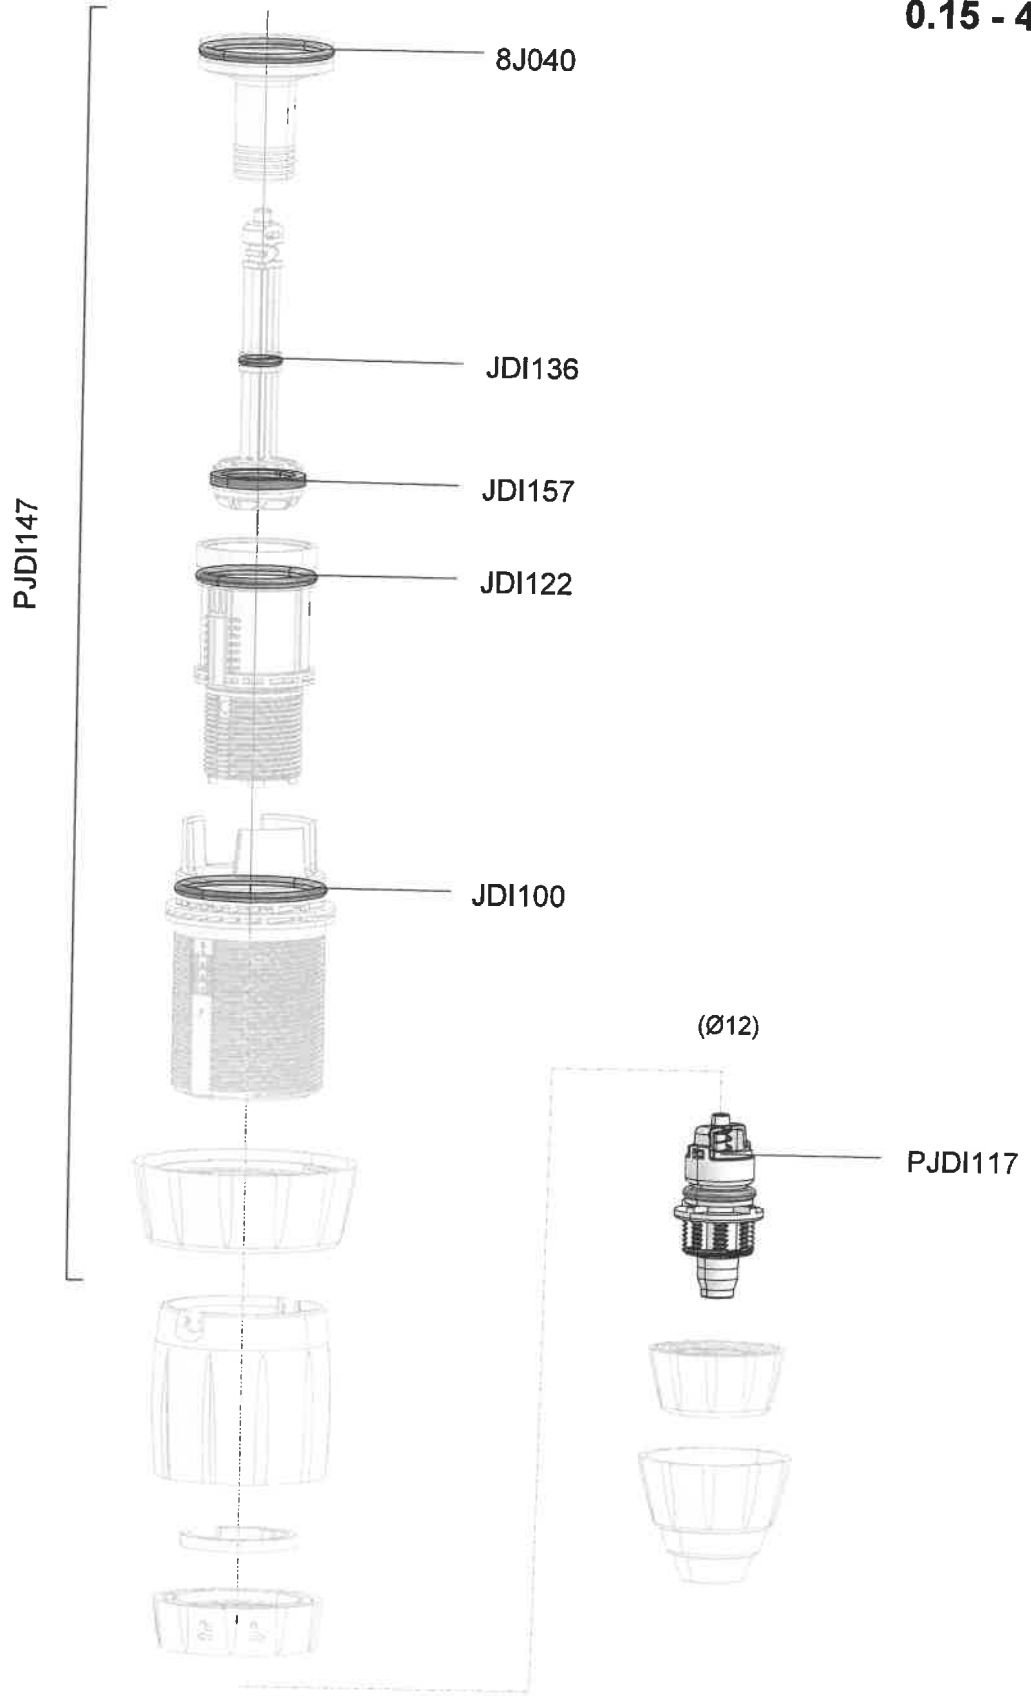

Dosatron DIA4RE / DIA4AL

2.5m³/h - 1 - 4%
0.15 - 4 bar

Dosatron DIA4RE / DIA4AL

2.5m³/h - 1 - 4%
0.15 - 4 bar

Seal Kit - PJD1147
(8J040, JDI136, JDI157, JDI122, JDI100, PJD1117)