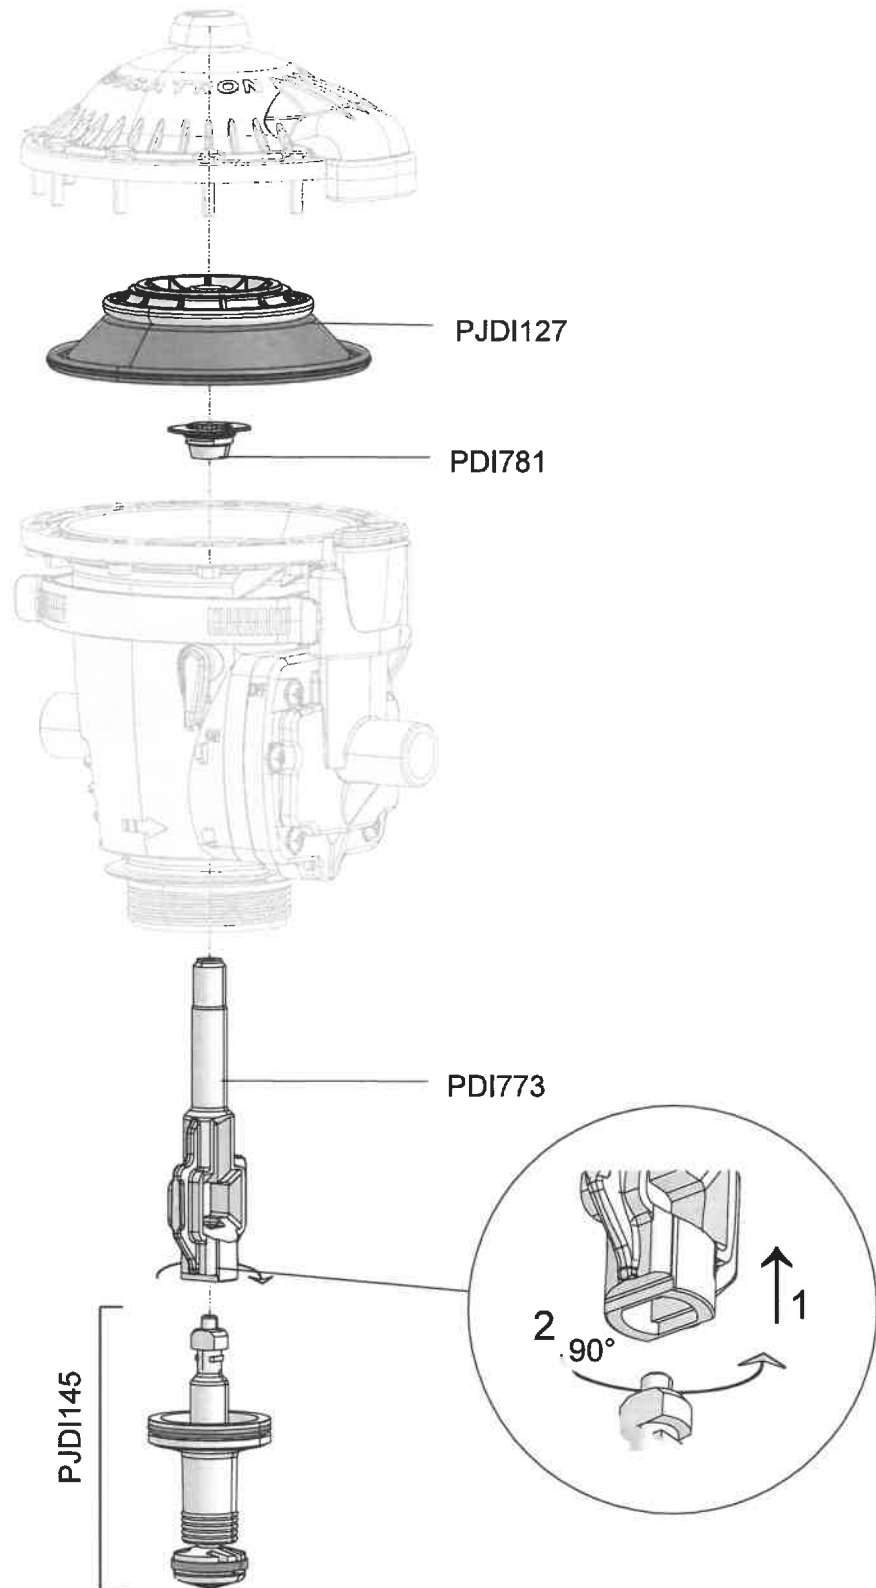

Dosatron DIA4RE / DIA4AL

2.5m³/h - 1 - 4%
0.15 - 4 bar

Dosatron DIA4RE / DIA4AL

2.5m³/h - 1 - 4%
0.15 - 4 bar

Seal Kit - PJD1147
(8J040, JDI136, JDI157, JDI122, JDI100, PJD1117)