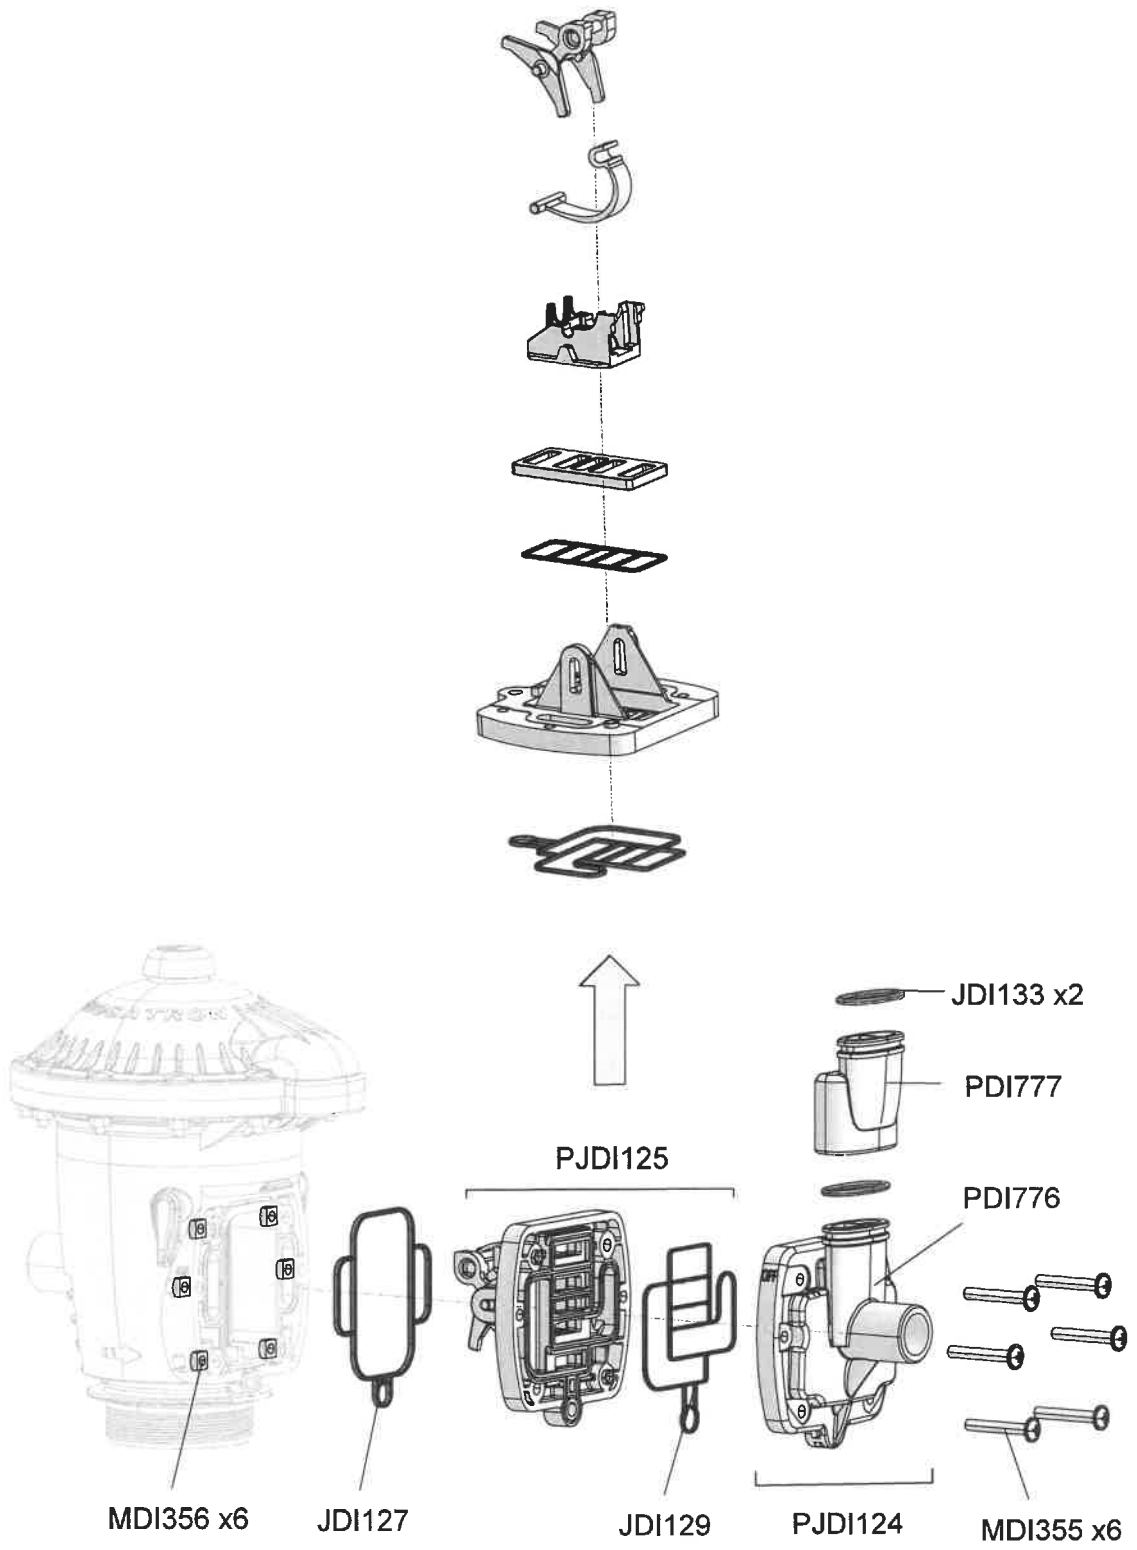

Dosatron DIA4RE / DIA4AL

2.5m³/h - 1 - 4%
0.15 - 4 bar

Dosatron DIA4RE / DIA4AL

2.5m³/h - 1 - 4%
0.15 - 4 bar

Seal Kit - PJD1147
(8J040, JDI136, JDI157, JDI122, JDI100, PJD1117)