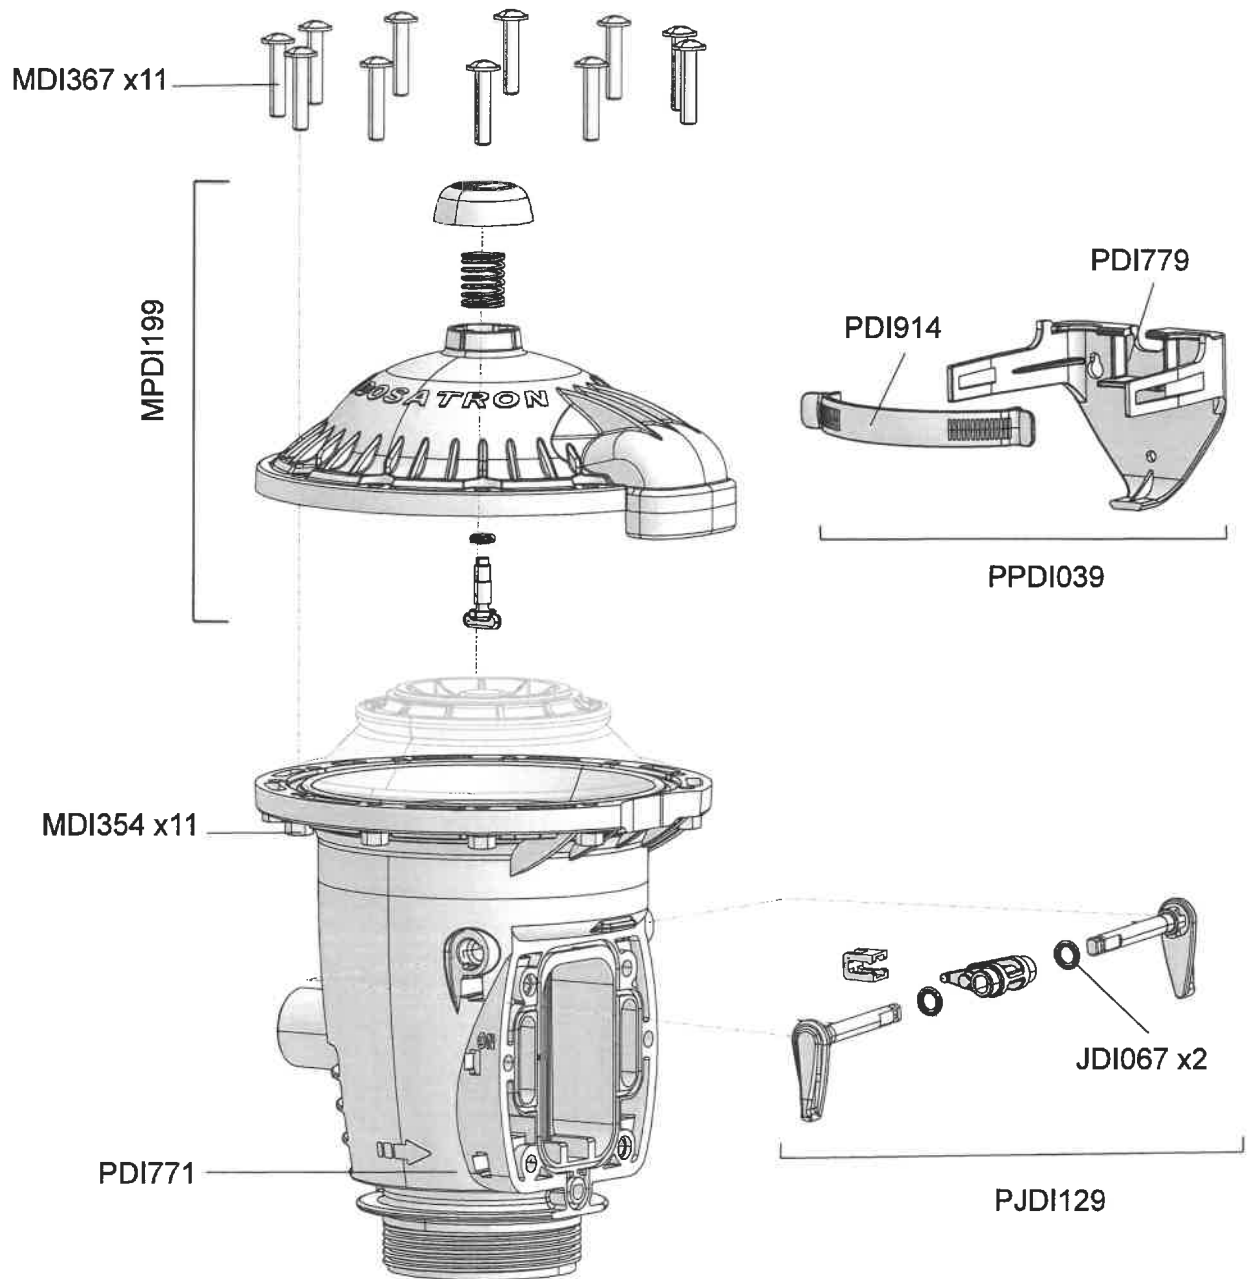

Dosatron DIA4RE / DIA4AL

2.5m³/h - 1 - 4%
0.15 - 4 bar

Dosatron DIA4RE / DIA4AL

2.5m³/h - 1 - 4%
0.15 - 4 bar

Seal Kit - PJD1147
(8J040, JDI136, JDI157, JDI122, JDI100, PJD1117)