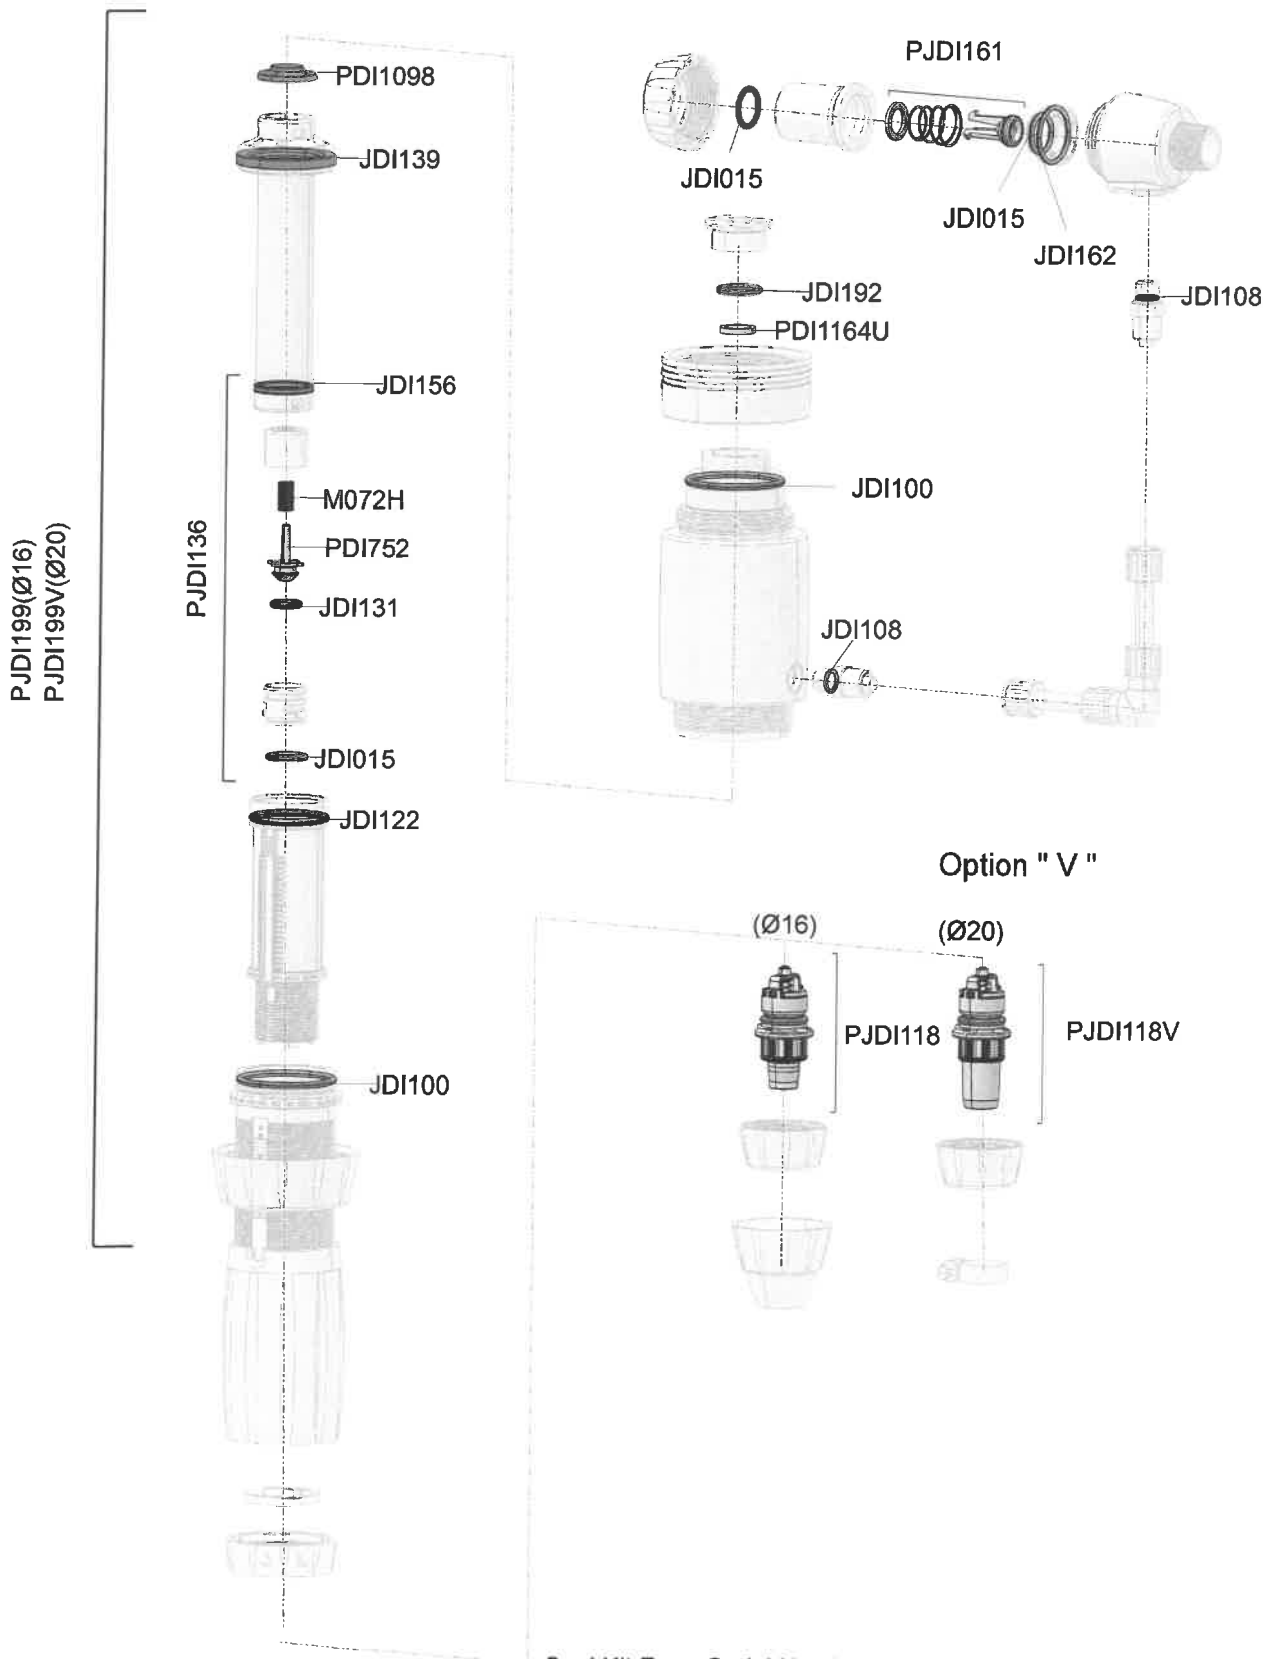

2 m³/h - 5 - 25%
0.5 - 4 Bar

CDDI078 (Ø16)
CDDI078V (Ø20)

DOSATRON D3RE25IE
From Serial Number: 16290363

2 m³/h - 5 - 25%
0.5 - 4 Bar

DOSATRON D3RE25IE

Up to Serial Number: 16290362

2 m³/h - 5 - 25%
0.5 - 4 Bar

DOSATRON D3RE25IE

From Serial Number: 16290363

2 m³/h - 5 - 25%

0.5 - 4 Bar

DOSATRON D3RE25IE

From Serial Number: 1340....

2 m³/h - 5 - 25%

0.5 - 4 Bar

Seal Kit Up to Serial Number: 1340....:-
PJD1135(Ø16)
PJD1135V(Ø20)

DOSATRON D3RE25IE

From Serial Number: 1340.... to 16290362

2 m³/h - 5 - 25%

0.5 - 4 Bar

Seal Kit From Serial Number: 1340.... to 16290362:-
PJD1167(Ø16)
PJD1167V(Ø20)

DOSATRON D3RE25IE

From Serial Number: 16290363

2 m³/h - 5 - 25%

0.5 - 4 Bar

Seal Kit From Serial Number: 16290363:-
PJD1199(Ø16)
PJD1199V(Ø20)

DOSATRON D3RE25IE

2 m³/h - 5 - 25%
0.5 - 4 Bar