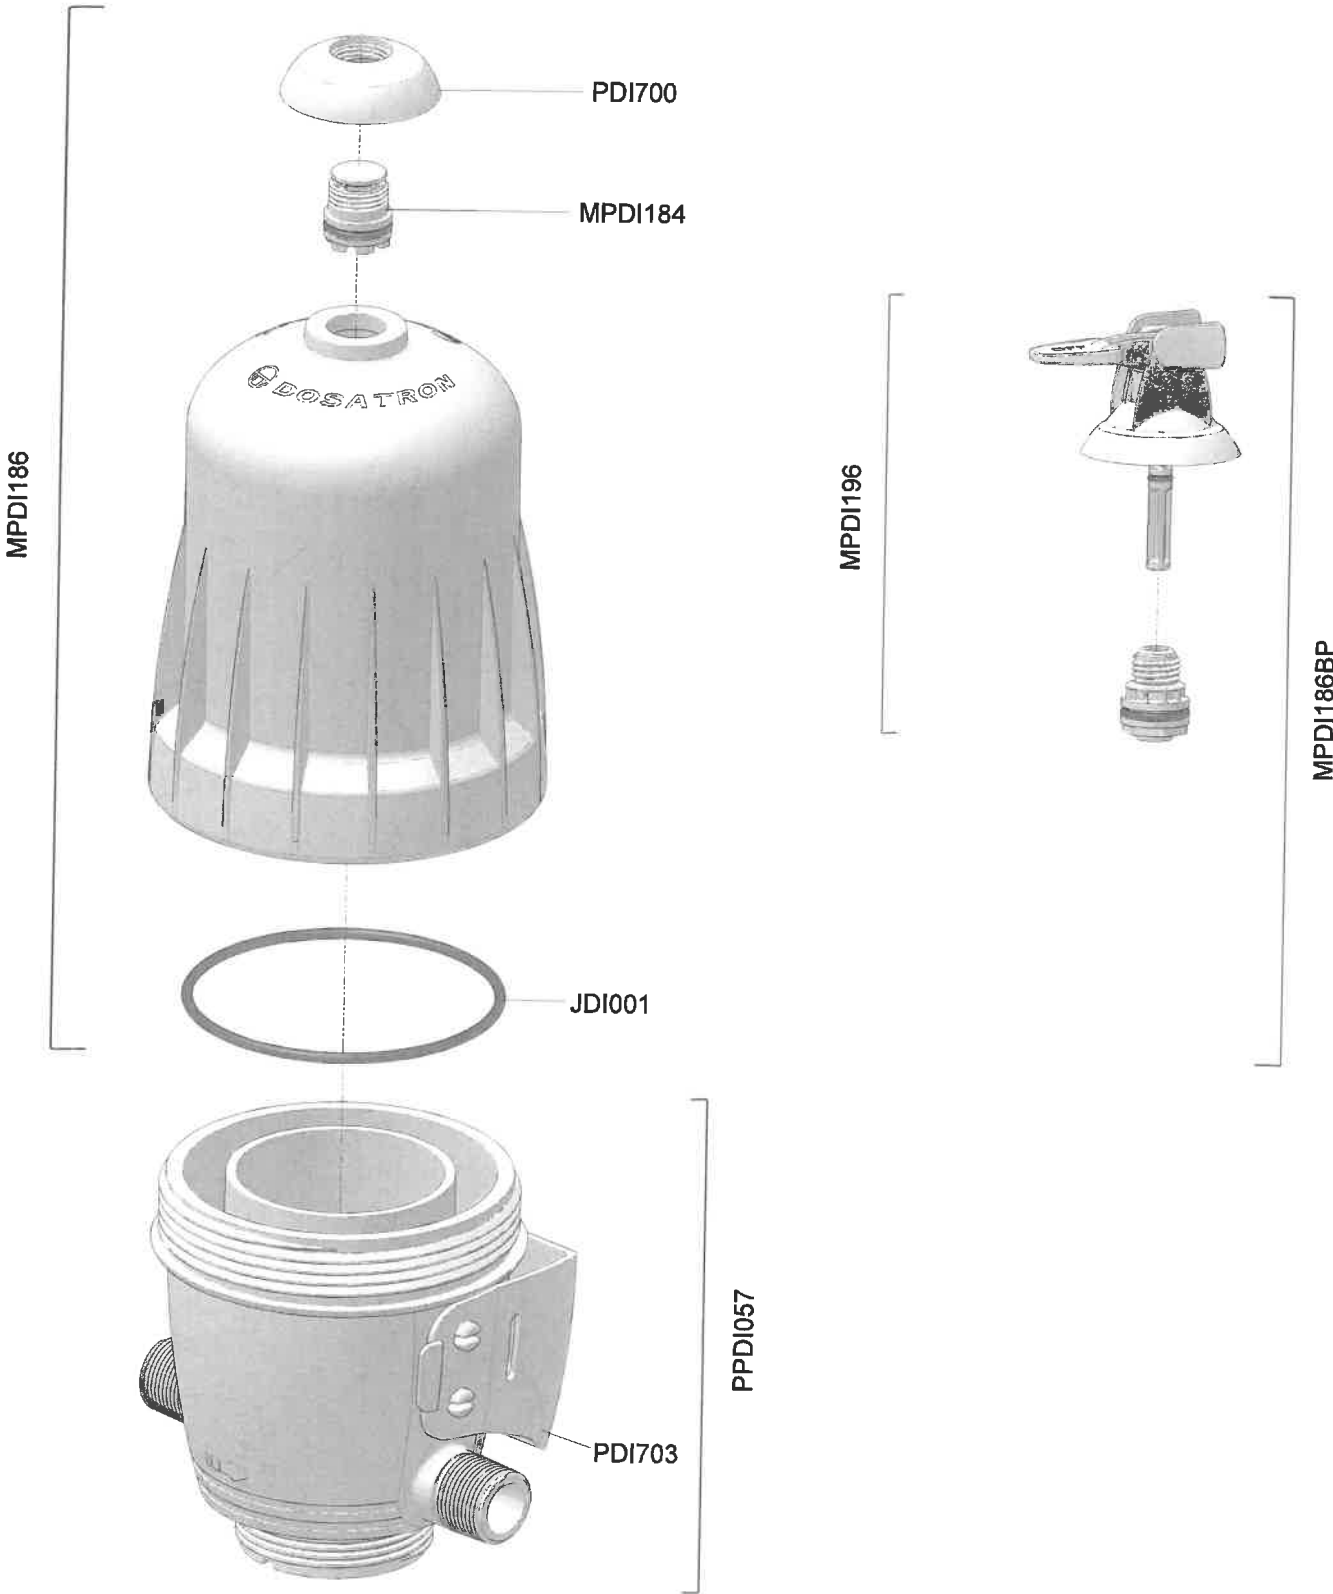

DOSATRON D3RE25IE

2 m³/h - 5 - 25%
0.5 - 4 Bar

PVDF - MPDI186P - Bell Housing Assembly PVDF
MPDI186BPP - Bell Housing Assembly PVDF and By Pass
PPDI057P - Lower Body PVDF and Wall Bracket

DOSATRON D3RE25IE

2 m³/h - 5 - 25%
0.5 - 4 Bar

CDDI078 (Ø16)
CDDI078V (Ø20)

DOSATRON D3RE25IE
From Serial Number: 16290363

2 m³/h - 5 - 25%
0.5 - 4 Bar

DOSATRON D3RE25IE

Up to Serial Number: 16290362

2 m³/h - 5 - 25%
0.5 - 4 Bar

DOSATRON D3RE25IE

From Serial Number: 16290363

2 m³/h - 5 - 25%

0.5 - 4 Bar

DOSATRON D3RE25IE

From Serial Number: 1340....

2 m³/h - 5 - 25%

0.5 - 4 Bar

DOSATRON D3RE25IE

From Serial Number: 16290363

2 m³/h - 5 - 25%

0.5 - 4 Bar

Seal Kit From Serial Number: 16290363:-
PJD1199(Ø16)
PJD1199V(Ø20)

DOSATRON D3RE25IE

2 m³/h - 5 - 25%
0.5 - 4 Bar