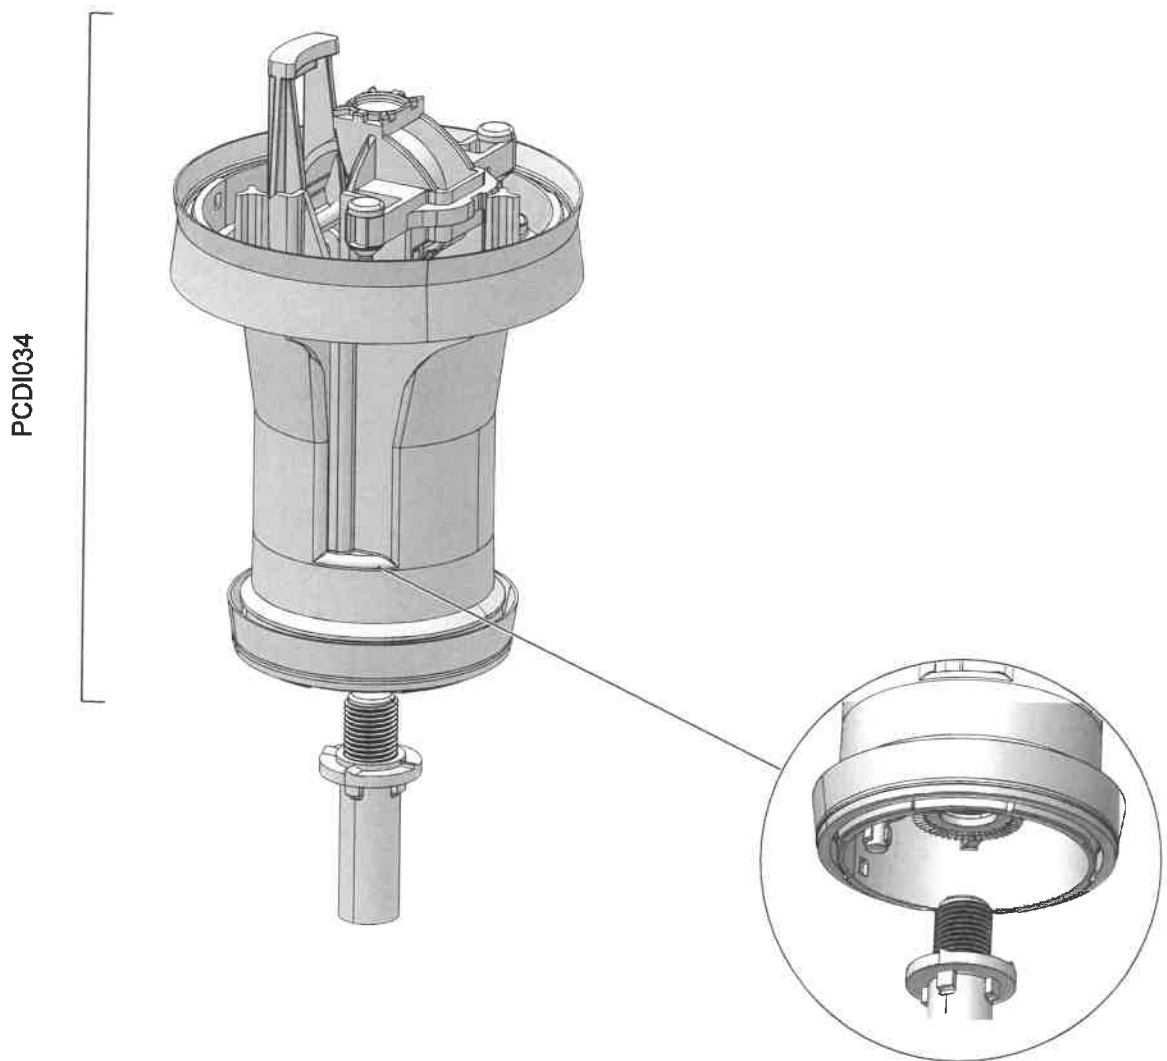

DOSATRON D3RE25IE

2 m³/h - 5 - 25%
0.5 - 4 Bar

PVDF - MPDI186P - Bell Housing Assembly PVDF
MPDI186BPP - Bell Housing Assembly PVDF and By Pass
PPDI057P - Lower Body PVDF and Wall Bracket

DOSATRON D3RE25IE

2 m³/h - 5 - 25%
0.5 - 4 Bar

CDDI078 (Ø16)
CDDI078V (Ø20)

DOSATRON D3RE25IE
From Serial Number: 16290363

2 m³/h - 5 - 25%
0.5 - 4 Bar

DOSATRON D3RE25IE

Up to Serial Number: 16290362

2 m³/h - 5 - 25%
0.5 - 4 Bar

Seal Kit Up to Serial Number: 1340....:-
PJD1135(Ø16)
PJD1135V(Ø20)

DOSATRON D3RE25IE

From Serial Number: 1340.... to 16290362

2 m³/h - 5 - 25%

0.5 - 4 Bar

Seal Kit From Serial Number: 1340.... to 16290362:-
PJD1167(Ø16)
PJD1167V(Ø20)

DOSATRON D3RE25IE

From Serial Number: 16290363

2 m³/h - 5 - 25%

0.5 - 4 Bar

Seal Kit From Serial Number: 16290363:-
PJD1199(Ø16)
PJD1199V(Ø20)

DOSATRON D3RE25IE

2 m³/h - 5 - 25%
0.5 - 4 Bar