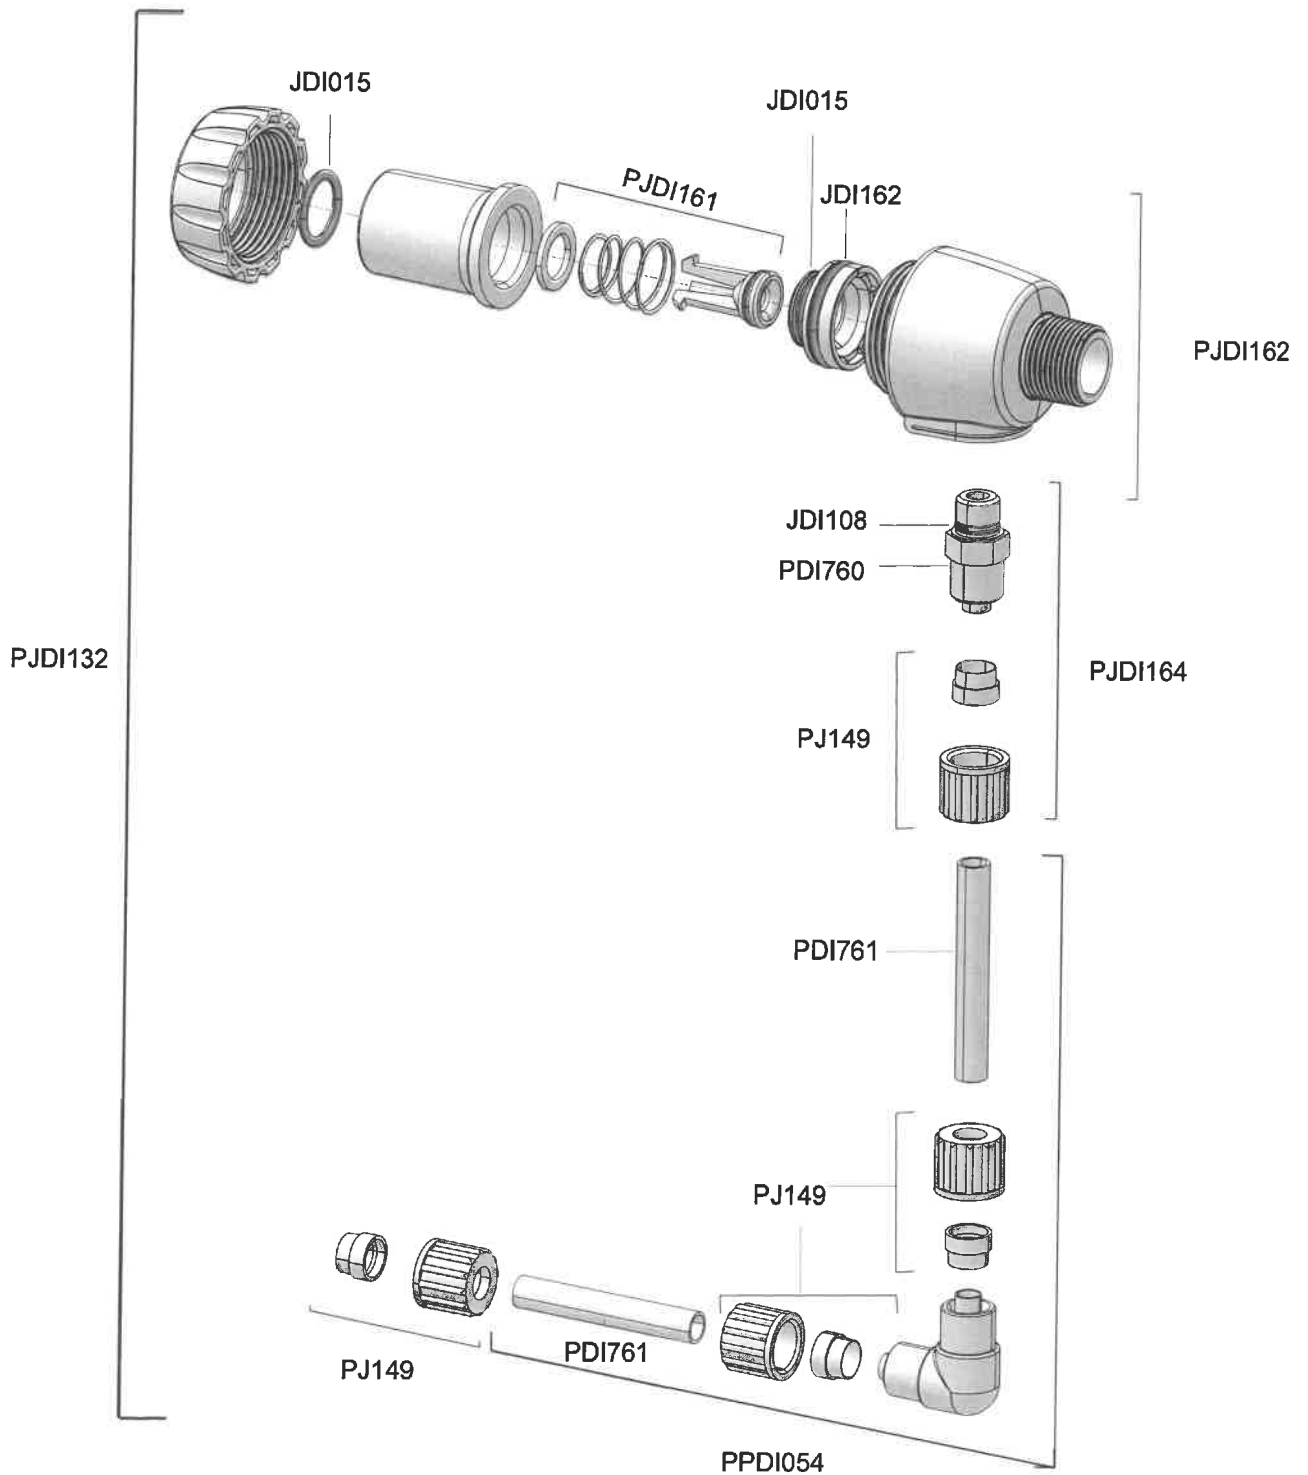

DOSATRON D3RE25IE

From Serial Number: 1340....

2 m³/h - 5 - 25%

0.5 - 4 Bar