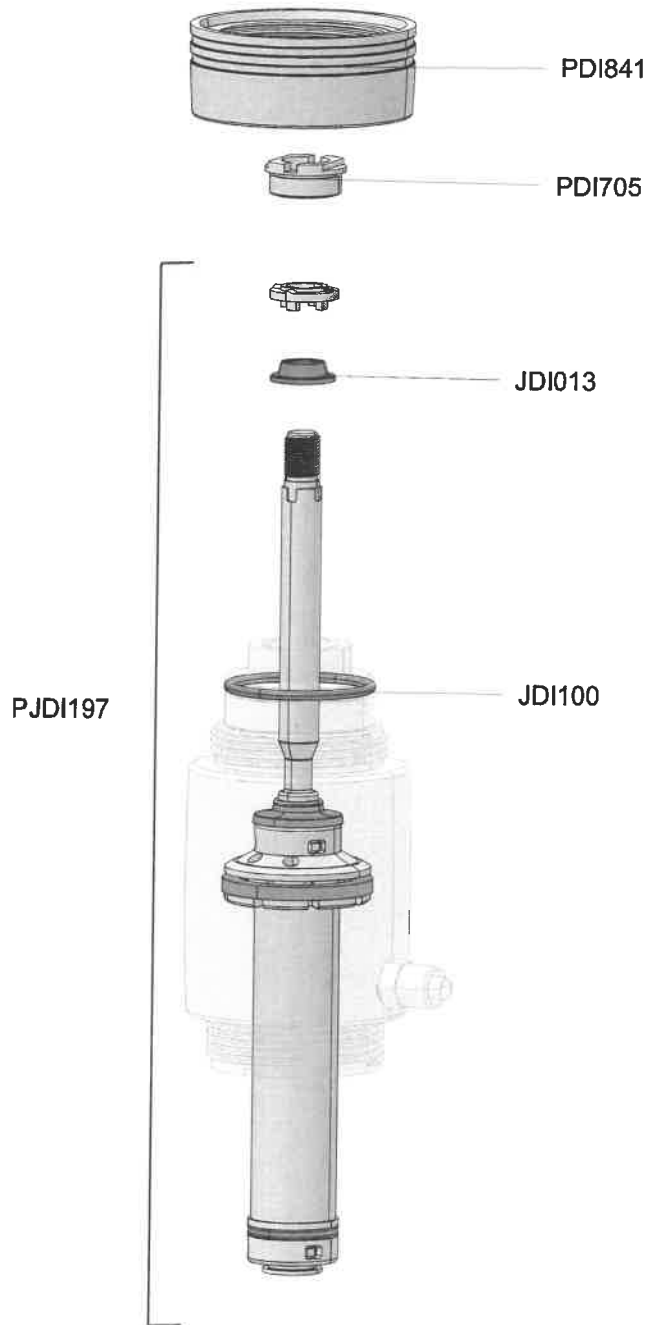

DOSATRON D3RE25IE

2 m³/h - 5 - 25%
0.5 - 4 Bar

PVDF - MPDI186P - Bell Housing Assembly PVDF
MPDI186BPP - Bell Housing Assembly PVDF and By Pass
PPDI057P - Lower Body PVDF and Wall Bracket

DOSATRON D3RE25IE

2 m³/h - 5 - 25%
0.5 - 4 Bar

CDDI078 (Ø16)
CDDI078V (Ø20)

DOSATRON D3RE25IE
From Serial Number: 16290363

2 m³/h - 5 - 25%
0.5 - 4 Bar

DOSATRON D3RE25IE

Up to Serial Number: 16290362

2 m³/h - 5 - 25%
0.5 - 4 Bar

DOSATRON D3RE25IE

From Serial Number: 16290363

2 m³/h - 5 - 25%

0.5 - 4 Bar

DOSATRON D3RE25IE

From Serial Number: 1340....

2 m³/h - 5 - 25%

0.5 - 4 Bar

DOSATRON D3RE25IE

From Serial Number: 16290363

2 m³/h - 5 - 25%

0.5 - 4 Bar

Seal Kit From Serial Number: 16290363:-
PJD1199(Ø16)
PJD1199V(Ø20)

DOSATRON D3RE25IE

2 m³/h - 5 - 25%
0.5 - 4 Bar