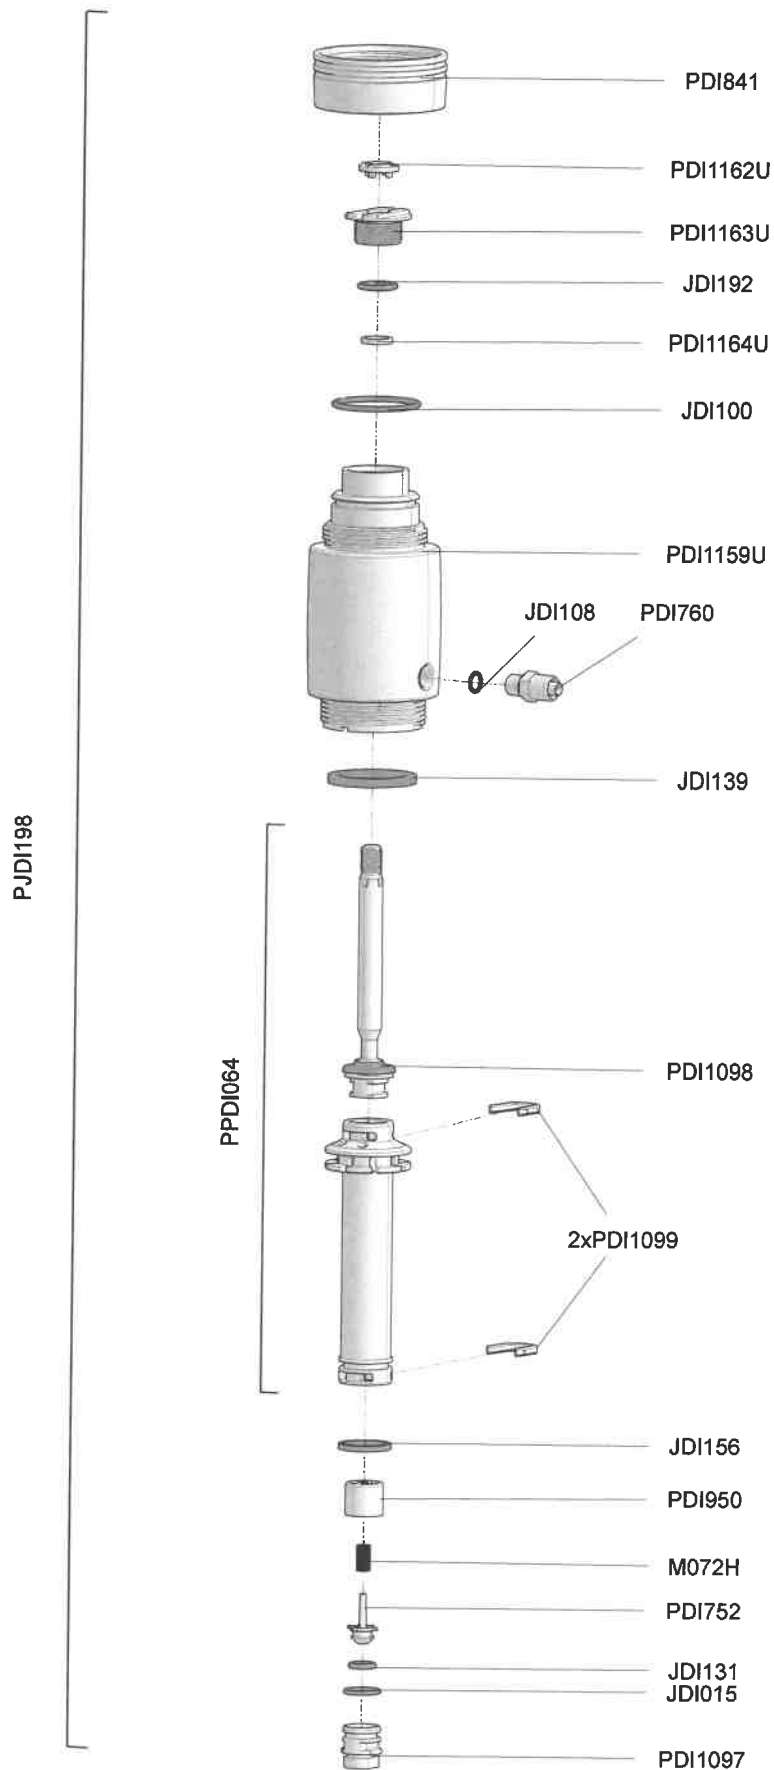

DOSATRON D3RE25IE

2 m³/h - 5 - 25%
0.5 - 4 Bar

PVDF - MPDI186P - Bell Housing Assembly PVDF
MPDI186BPP - Bell Housing Assembly PVDF and By Pass
PPDI057P - Lower Body PVDF and Wall Bracket

DOSATRON D3RE25IE

2 m³/h - 5 - 25%
0.5 - 4 Bar

CDDI078 (Ø16)
CDDI078V (Ø20)

DOSATRON D3RE25IE
From Serial Number: 16290363

2 m³/h - 5 - 25%
0.5 - 4 Bar

DOSATRON D3RE25IE

Up to Serial Number: 16290362

2 m³/h - 5 - 25%
0.5 - 4 Bar

DOSATRON D3RE25IE

From Serial Number: 16290363

2 m³/h - 5 - 25%

0.5 - 4 Bar

DOSATRON D3RE25IE

From Serial Number: 1340....

2 m³/h - 5 - 25%

0.5 - 4 Bar

DOSATRON D3RE25IE

From Serial Number: 16290363

2 m³/h - 5 - 25%

0.5 - 4 Bar

Seal Kit From Serial Number: 16290363:-
PJD1199(Ø16)
PJD1199V(Ø20)

DOSATRON D3RE25IE

2 m³/h - 5 - 25%
0.5 - 4 Bar