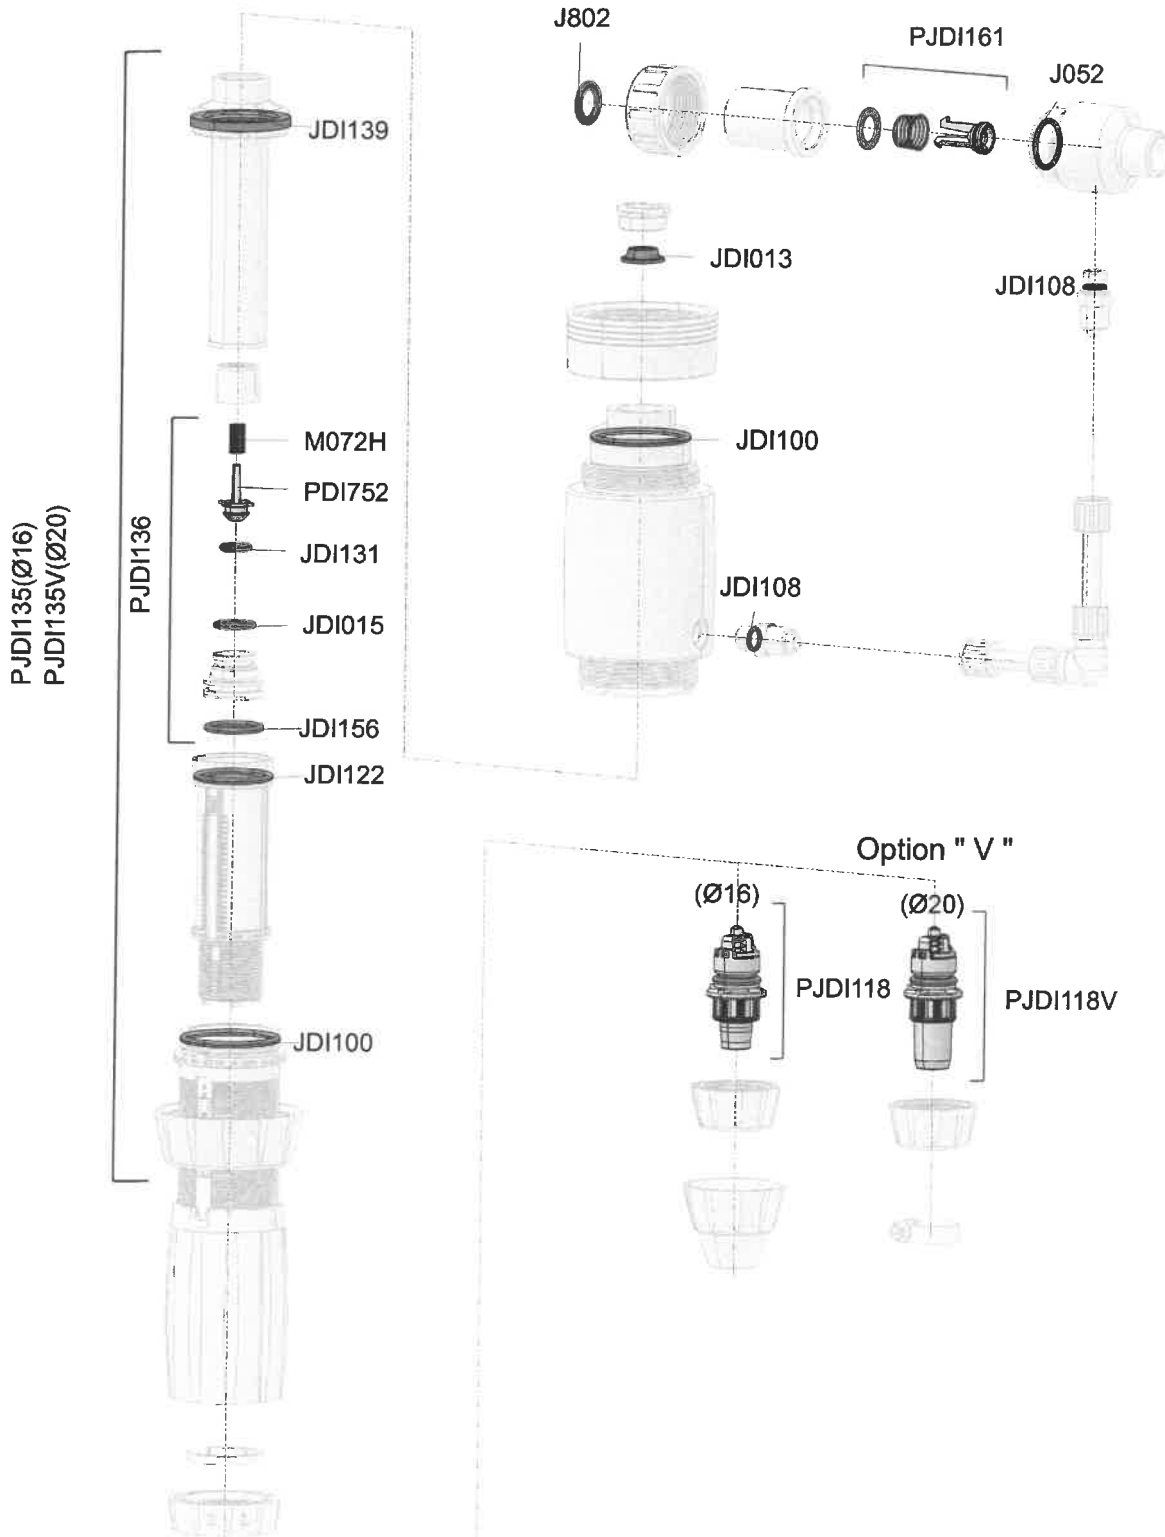

DOSATRON D3RE25IE

2 m³/h - 5 - 25%
0.5 - 4 Bar

PVDF - MPDI186P - Bell Housing Assembly PVDF
MPDI186BPP - Bell Housing Assembly PVDF and By Pass
PPDI057P - Lower Body PVDF and Wall Bracket

DOSATRON D3RE25IE

2 m³/h - 5 - 25%
0.5 - 4 Bar

CDDI078 (Ø16)
CDDI078V (Ø20)

DOSATRON D3RE25IE
From Serial Number: 16290363

2 m³/h - 5 - 25%
0.5 - 4 Bar

DOSATRON D3RE25IE

Up to Serial Number: 16290362

2 m³/h - 5 - 25%
0.5 - 4 Bar

Seal Kit Up to Serial Number: 1340....:-
PJD1135(Ø16)
PJD1135V(Ø20)

DOSATRON D3RE25IE

From Serial Number: 1340.... to 16290362

2 m³/h - 5 - 25%

0.5 - 4 Bar

Seal Kit From Serial Number: 1340.... to 16290362:-
PJD1167(Ø16)
PJD1167V(Ø20)

DOSATRON D3RE25IE

From Serial Number: 16290363

2 m³/h - 5 - 25%

0.5 - 4 Bar

Seal Kit From Serial Number: 16290363:-
PJD1199(Ø16)
PJD1199V(Ø20)

DOSATRON D3RE25IE

2 m³/h - 5 - 25%
0.5 - 4 Bar