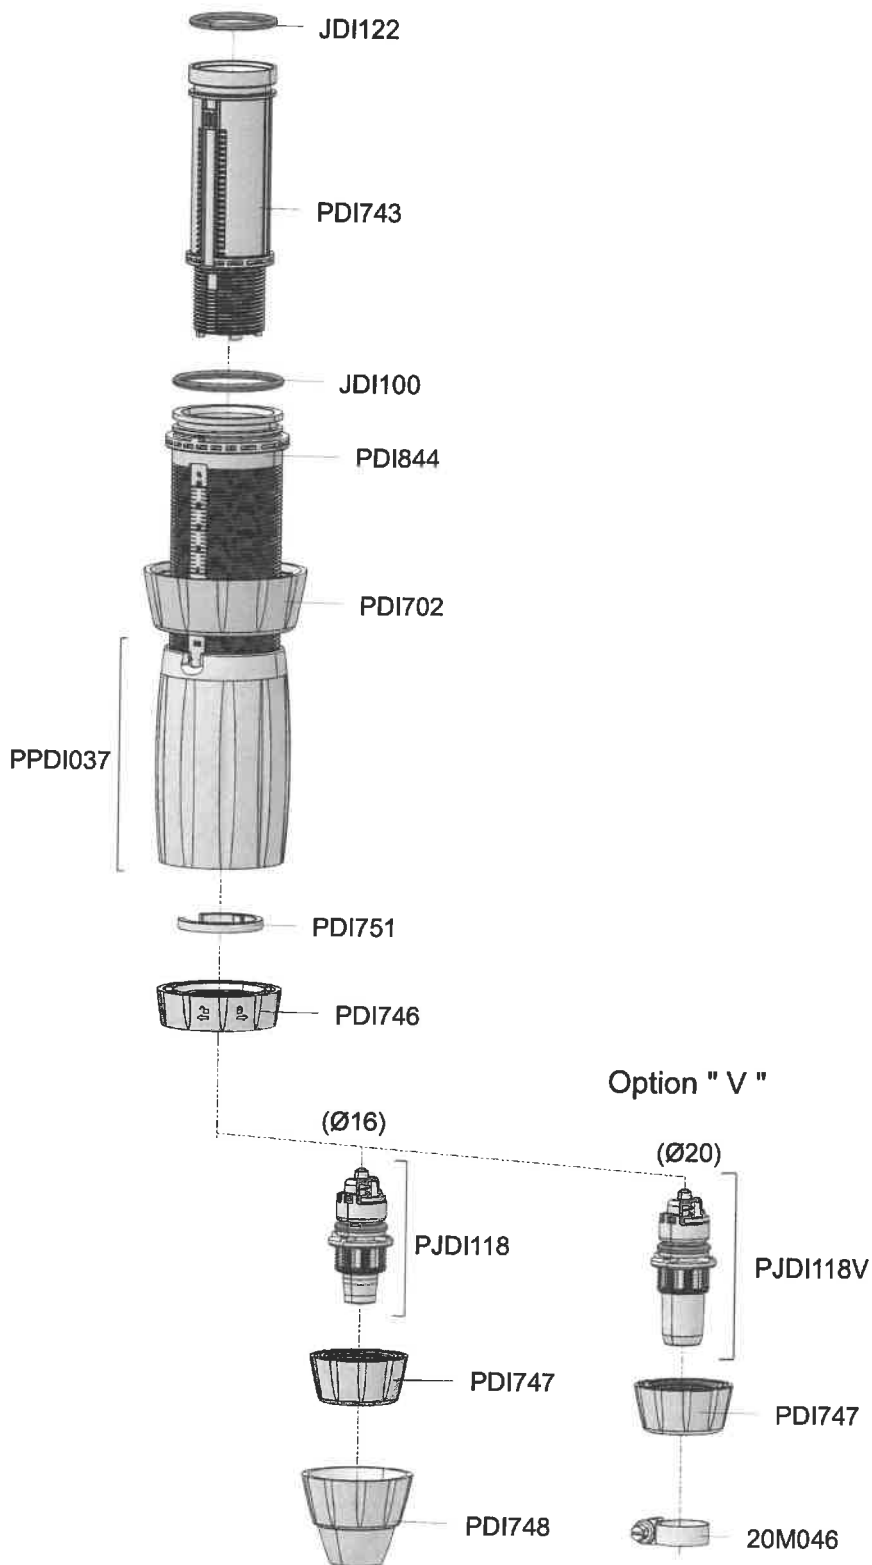

DOSATRON D3RE25IE

2 m³/h - 5 - 25%
0.5 - 4 Bar

PVDF - MPDI186P - Bell Housing Assembly PVDF
MPDI186BPP - Bell Housing Assembly PVDF and By Pass
PPDI057P - Lower Body PVDF and Wall Bracket

DOSATRON D3RE25IE

2 m³/h - 5 - 25%
0.5 - 4 Bar

CDDI078 (Ø16)
CDDI078V (Ø20)

DOSATRON D3RE25IE
From Serial Number: 16290363

2 m³/h - 5 - 25%
0.5 - 4 Bar

DOSATRON D3RE25IE

Up to Serial Number: 16290362

2 m³/h - 5 - 25%
0.5 - 4 Bar

Seal Kit Up to Serial Number: 1340....:-
PJD1135(Ø16)
PJD1135V(Ø20)

DOSATRON D3RE25IE

From Serial Number: 1340.... to 16290362

2 m³/h - 5 - 25%

0.5 - 4 Bar

Seal Kit From Serial Number: 1340.... to 16290362:-
PJD1167(Ø16)
PJD1167V(Ø20)

DOSATRON D3RE25IE

From Serial Number: 16290363

2 m³/h - 5 - 25%

0.5 - 4 Bar

Seal Kit From Serial Number: 16290363:-
PJD1199(Ø16)
PJD1199V(Ø20)

DOSATRON D3RE25IE

2 m³/h - 5 - 25%
0.5 - 4 Bar