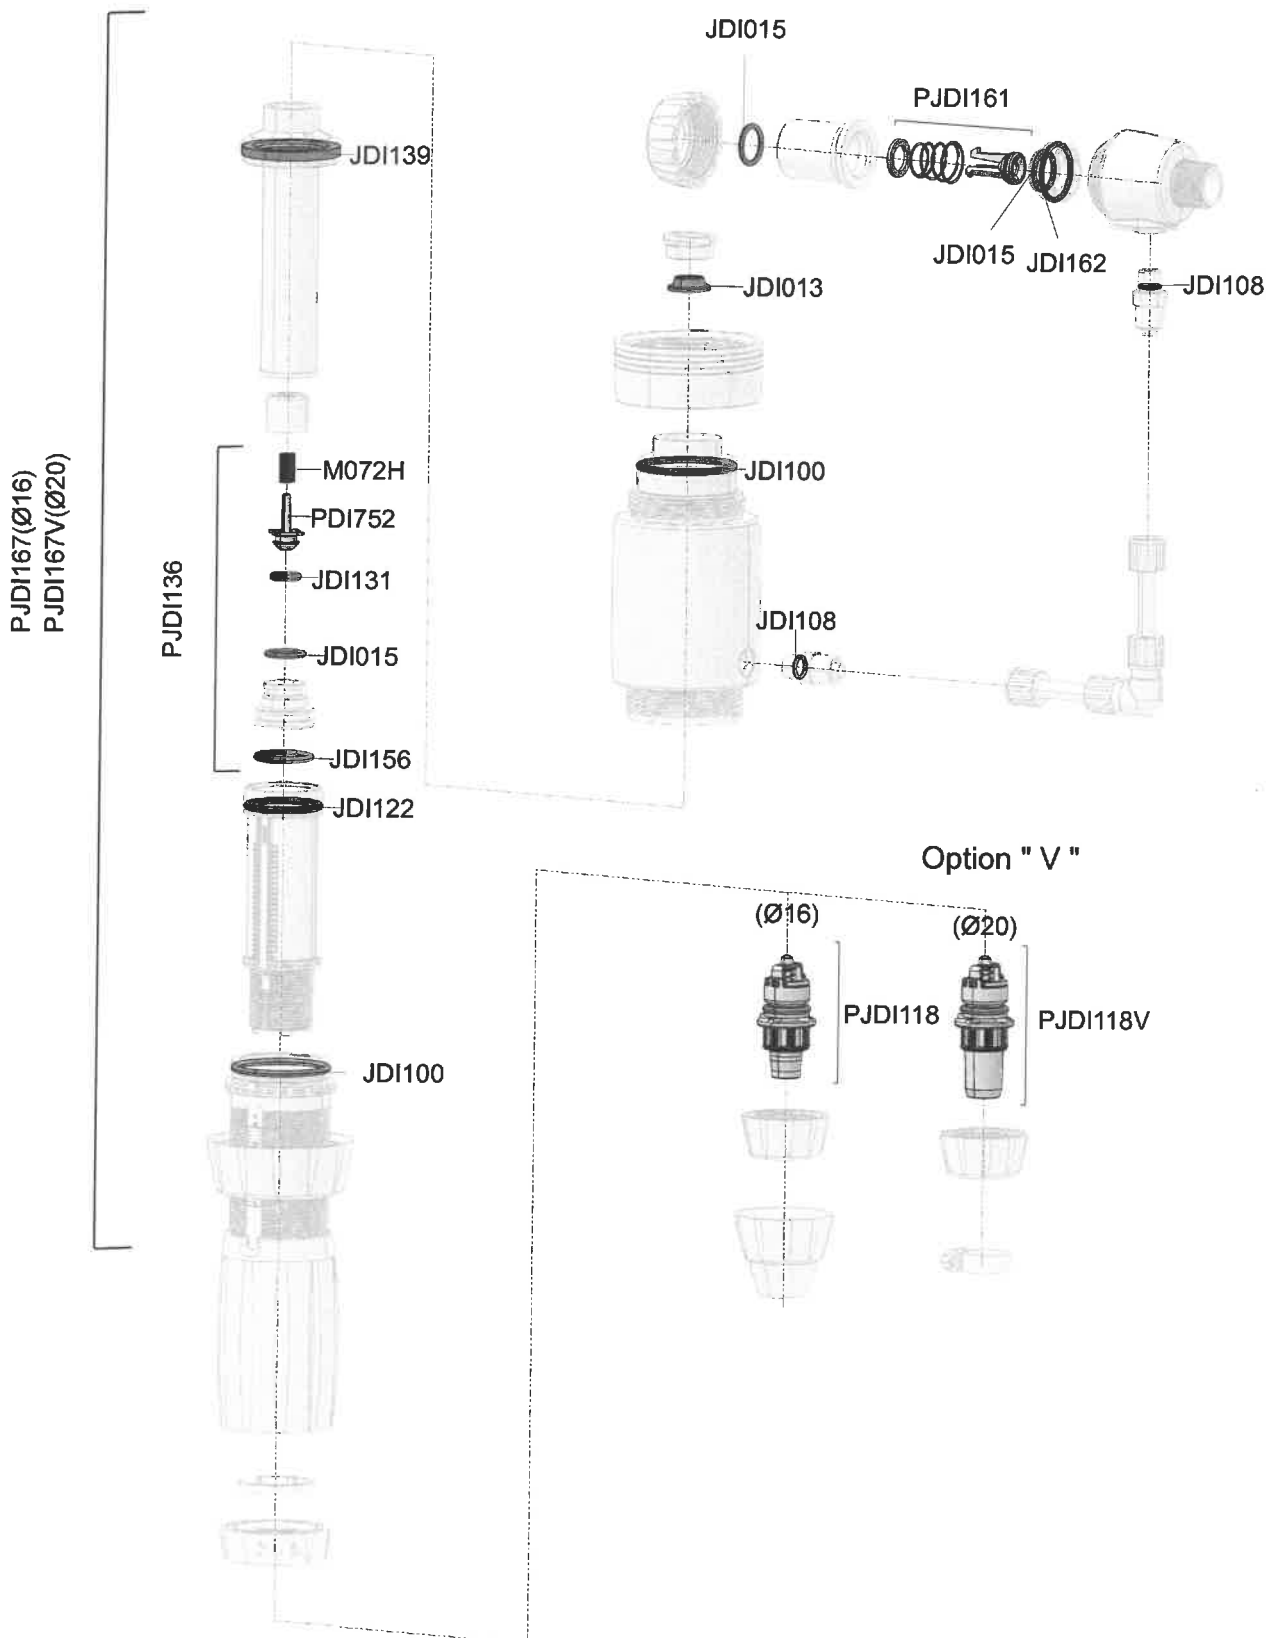

2 m³/h - 5 - 25%
0.5 - 4 Bar

CDDI078 (Ø16)
CDDI078V (Ø20)

DOSATRON D3RE25IE
From Serial Number: 16290363

2 m³/h - 5 - 25%
0.5 - 4 Bar

DOSATRON D3RE25IE

Up to Serial Number: 16290362

2 m³/h - 5 - 25%
0.5 - 4 Bar

DOSATRON D3RE25IE

From Serial Number: 16290363

2 m³/h - 5 - 25%

0.5 - 4 Bar

DOSATRON D3RE25IE

From Serial Number: 1340....

2 m³/h - 5 - 25%

0.5 - 4 Bar

Seal Kit Up to Serial Number: 1340....:-
PJD1135(Ø16)
PJD1135V(Ø20)

DOSATRON D3RE25IE

From Serial Number: 1340.... to 16290362

2 m³/h - 5 - 25%

0.5 - 4 Bar

Seal Kit From Serial Number: 1340.... to 16290362:-
PJD1167(Ø16)
PJD1167V(Ø20)

DOSATRON D3RE25IE

From Serial Number: 16290363

2 m³/h - 5 - 25%

0.5 - 4 Bar

Seal Kit From Serial Number: 16290363:-
PJD1199(Ø16)
PJD1199V(Ø20)

DOSATRON D3RE25IE

2 m³/h - 5 - 25%
0.5 - 4 Bar