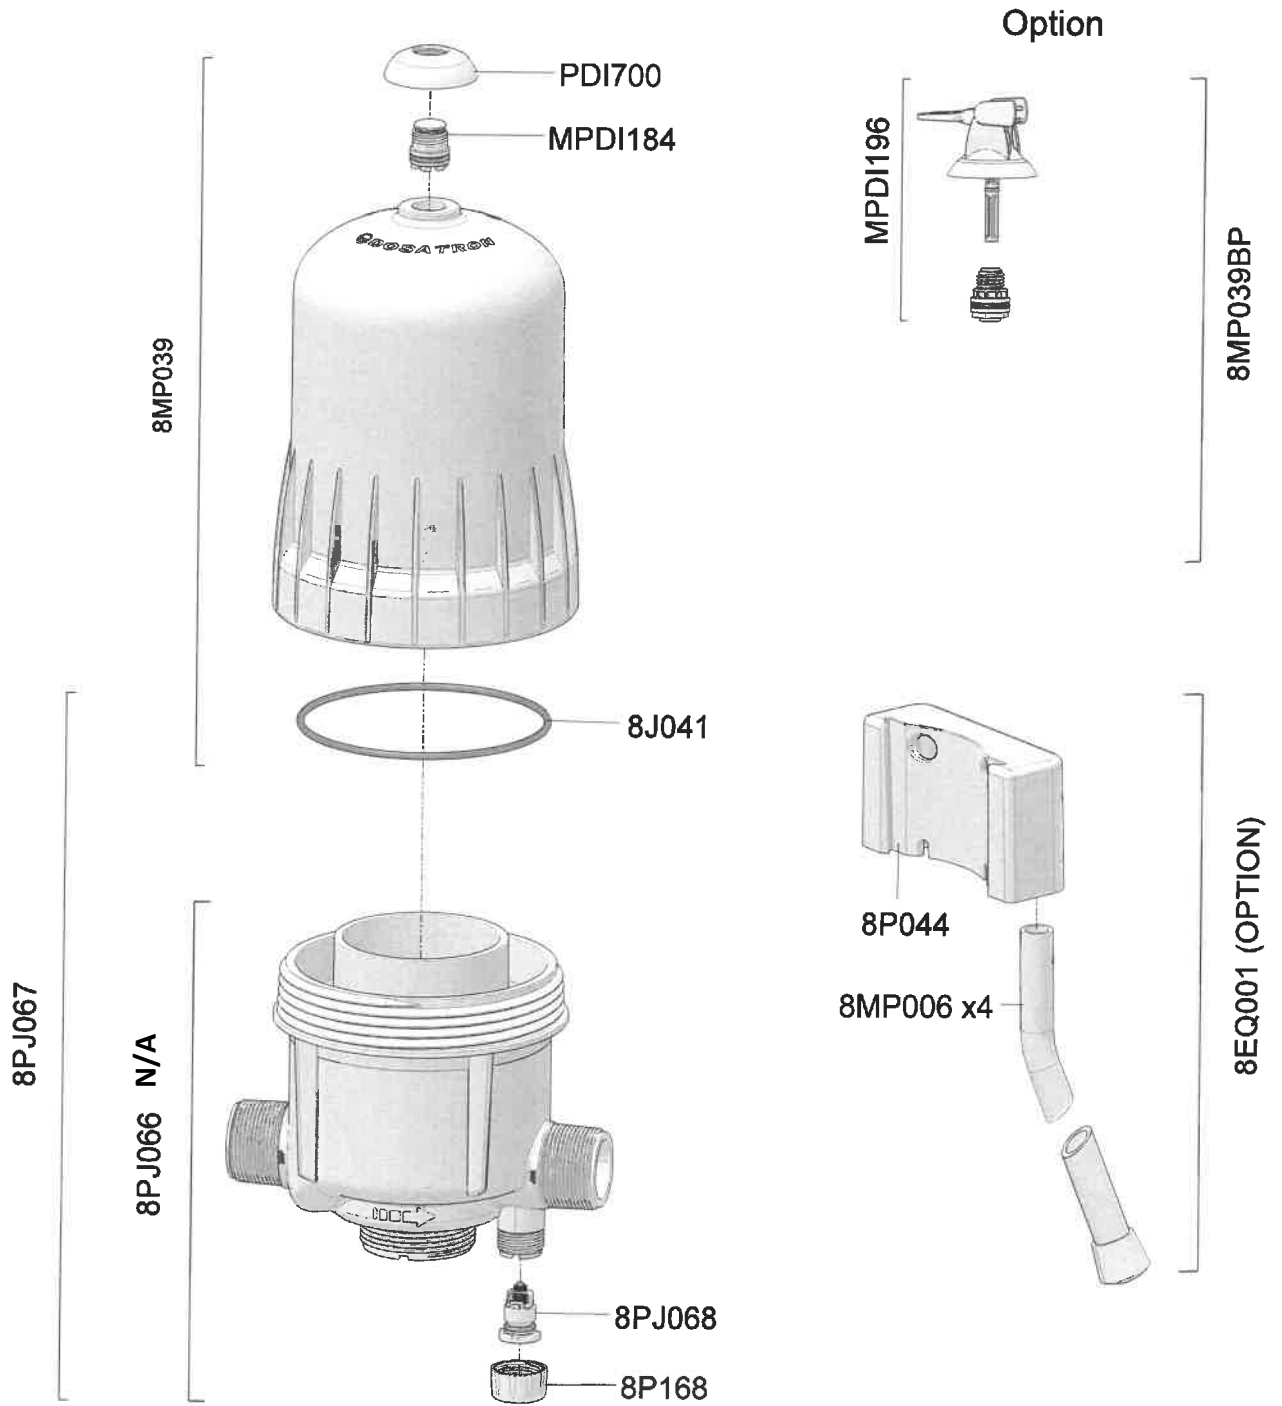

# DOSATRON D8RE3000

8 m<sup>3</sup>/h - 0.03% - 0.125%  
0.15 – 8 bar