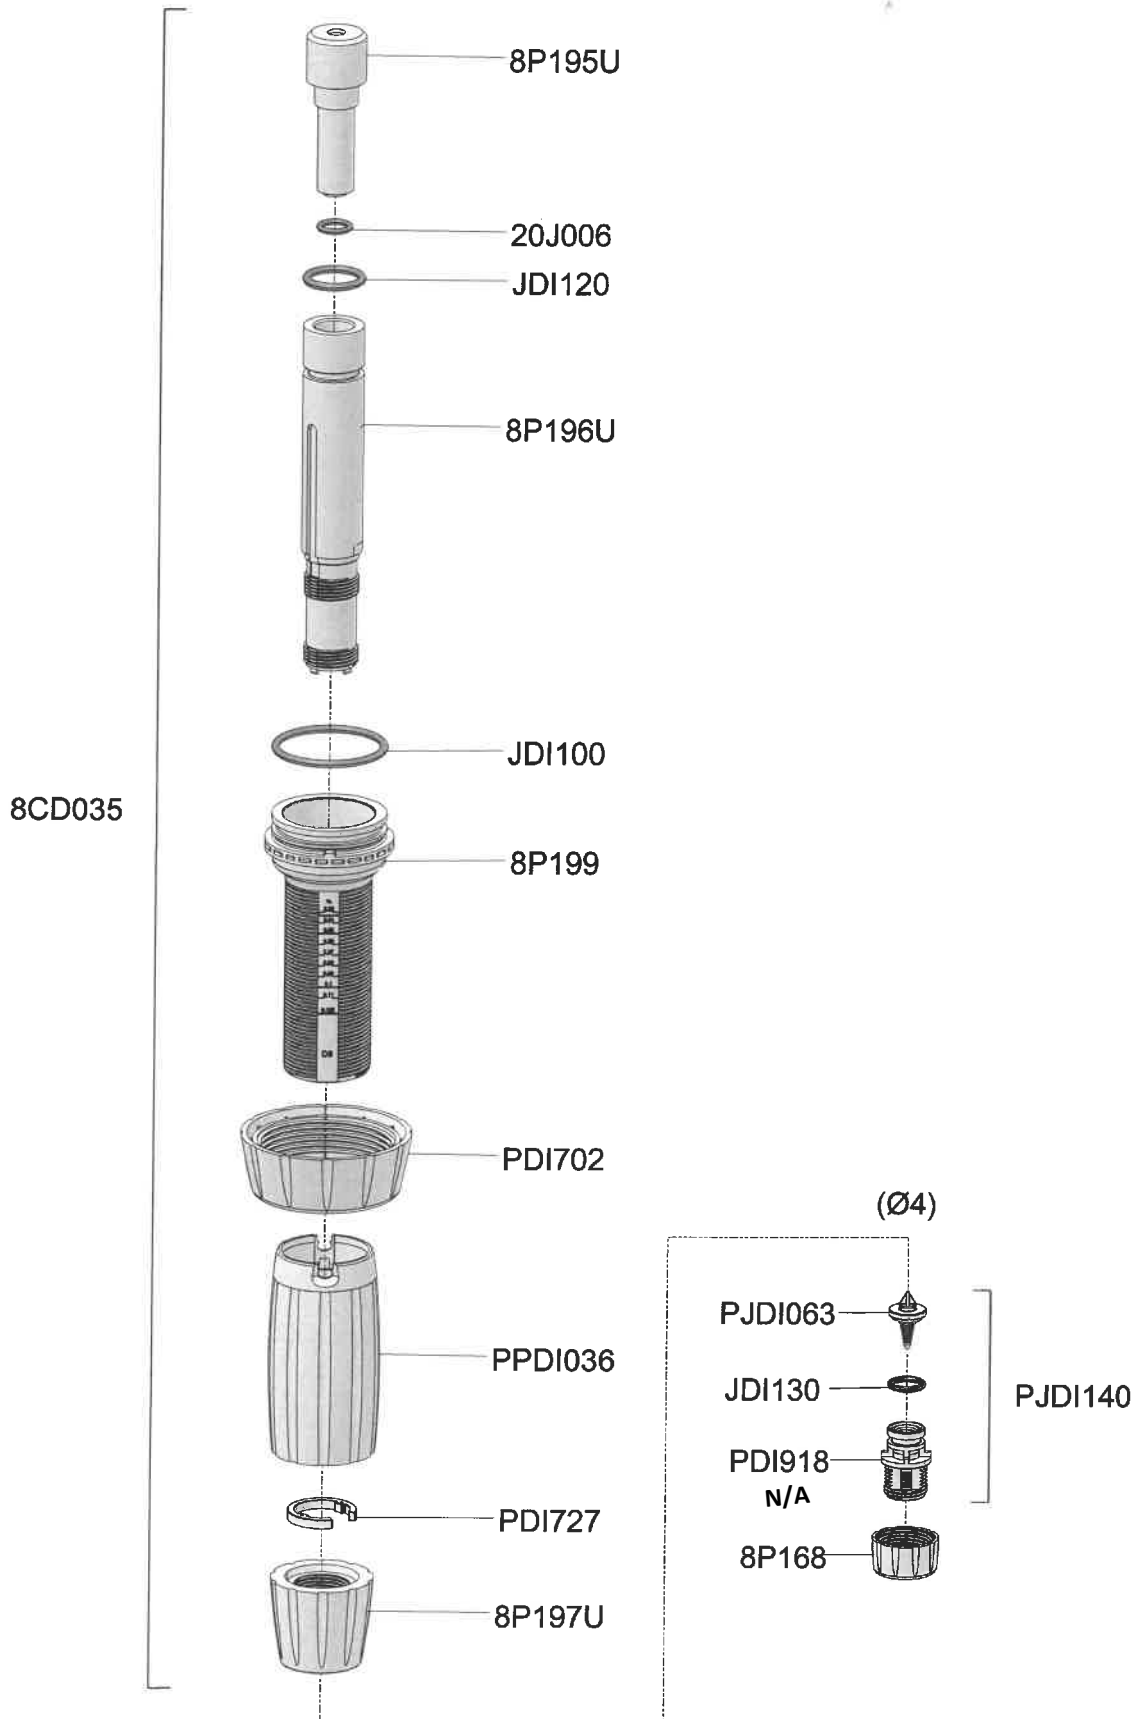

# DOSATRON D8RE3000

8 m<sup>3</sup>/h - 0.03% - 0.125%  
0.15 – 8 bar