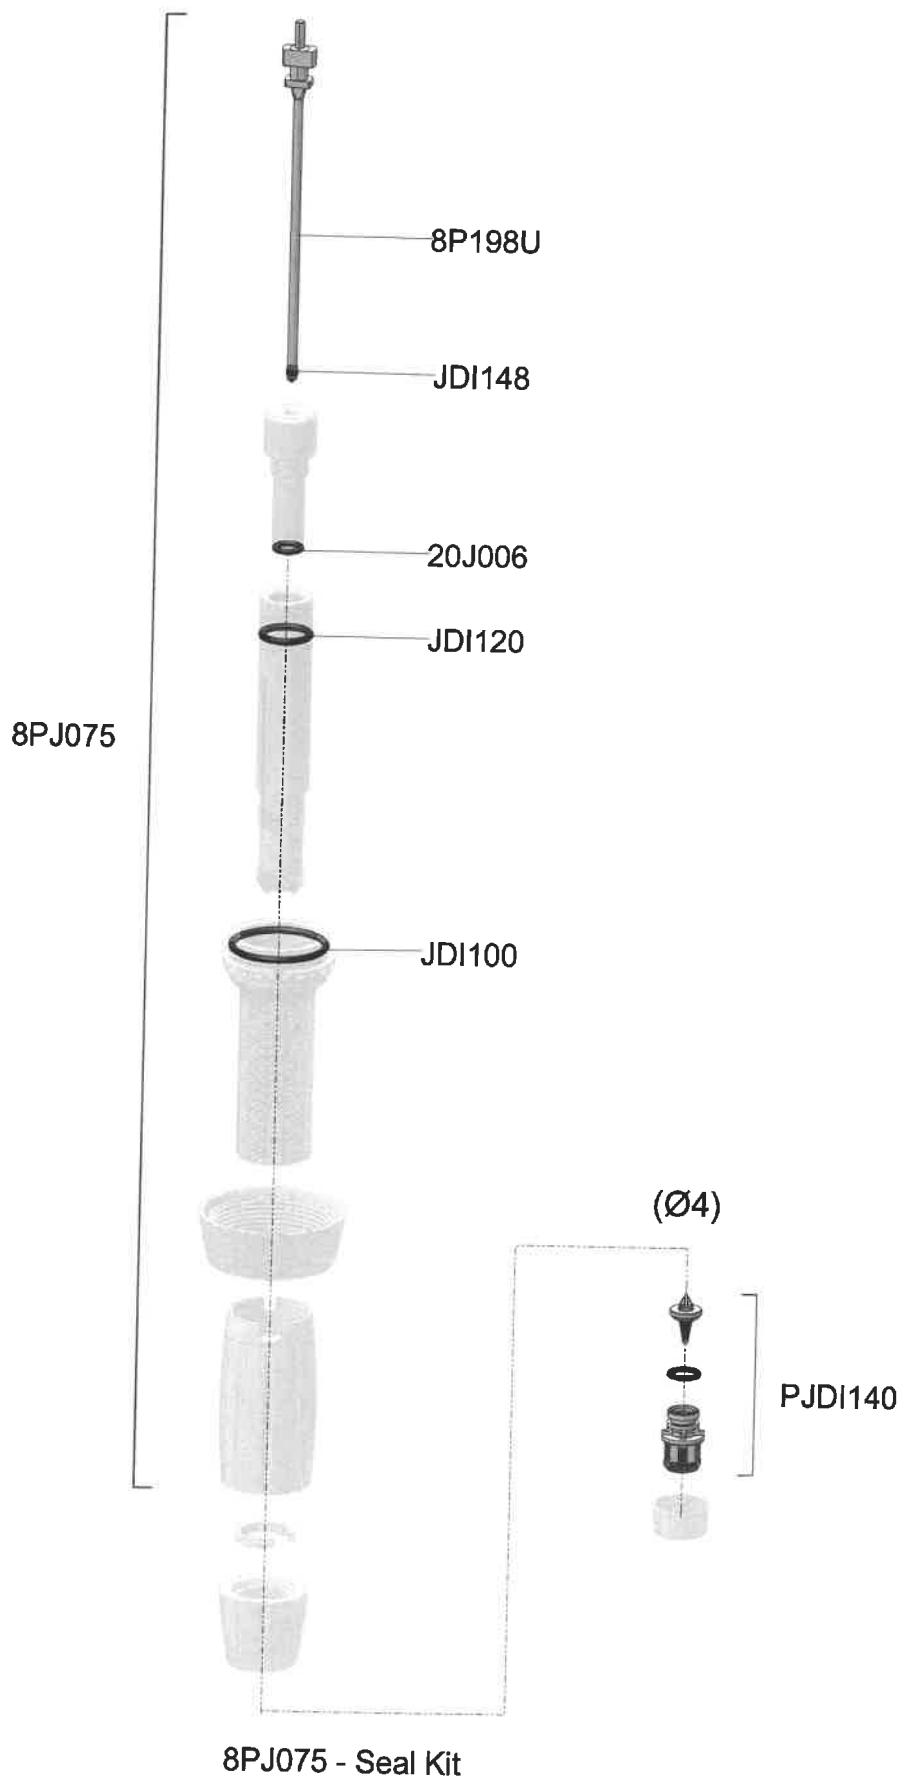

# DOSATRON D8RE3000

8 m<sup>3</sup>/h - 0.03% - 0.125%  
0.15 – 8 bar