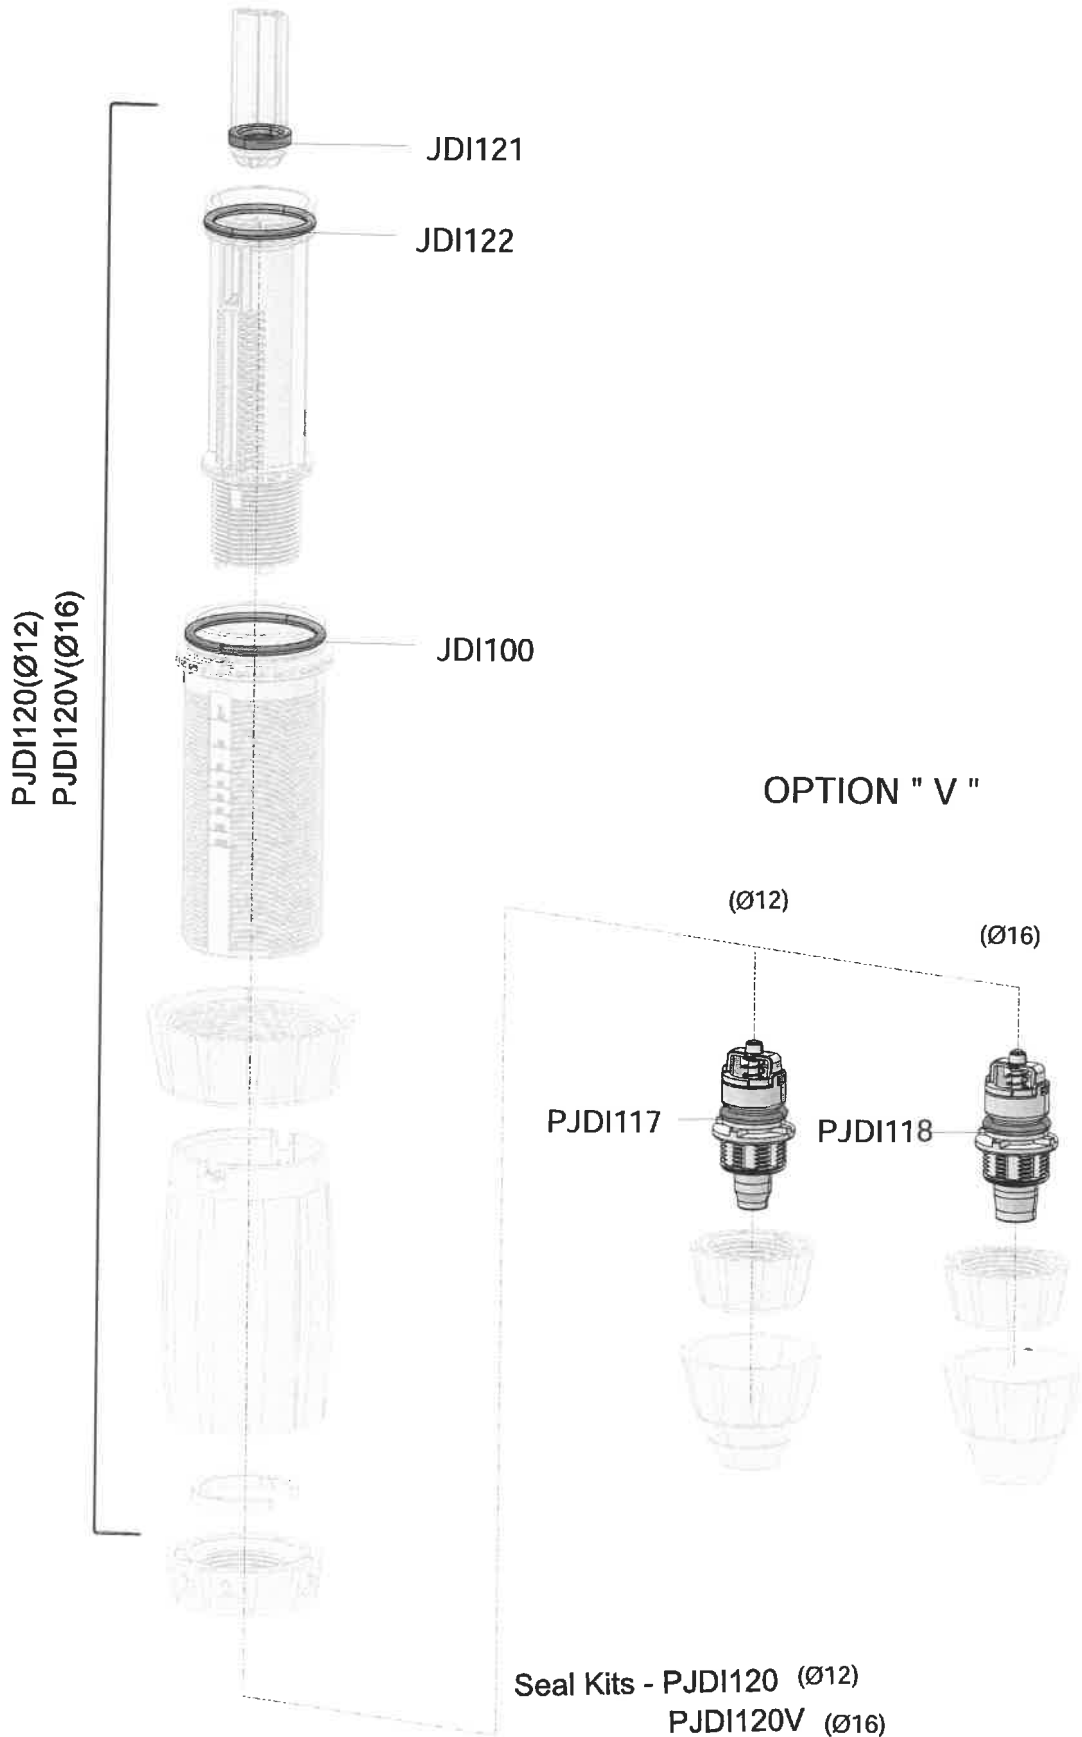

DOSATRON D3RE5

3m³/h – 0.5 - 5%
0.3 - 6 bar

PVDF - MPDI186P
MPDI186BPP
PPDI057P

DOSATRON D3RE5

3m³/h – 0.5 - 5%
0.3 - 6 bar

DOSATRON D3RE5

3m³/h – 0.5 - 5%
0.3 - 6 bar

DOSATRON D3RE5

3m³/h – 0.5 - 5%
0.3 - 6 bar

DOSATRON D3RE5

3m³/h – 0.5 - 5%
0.3 - 6 bar