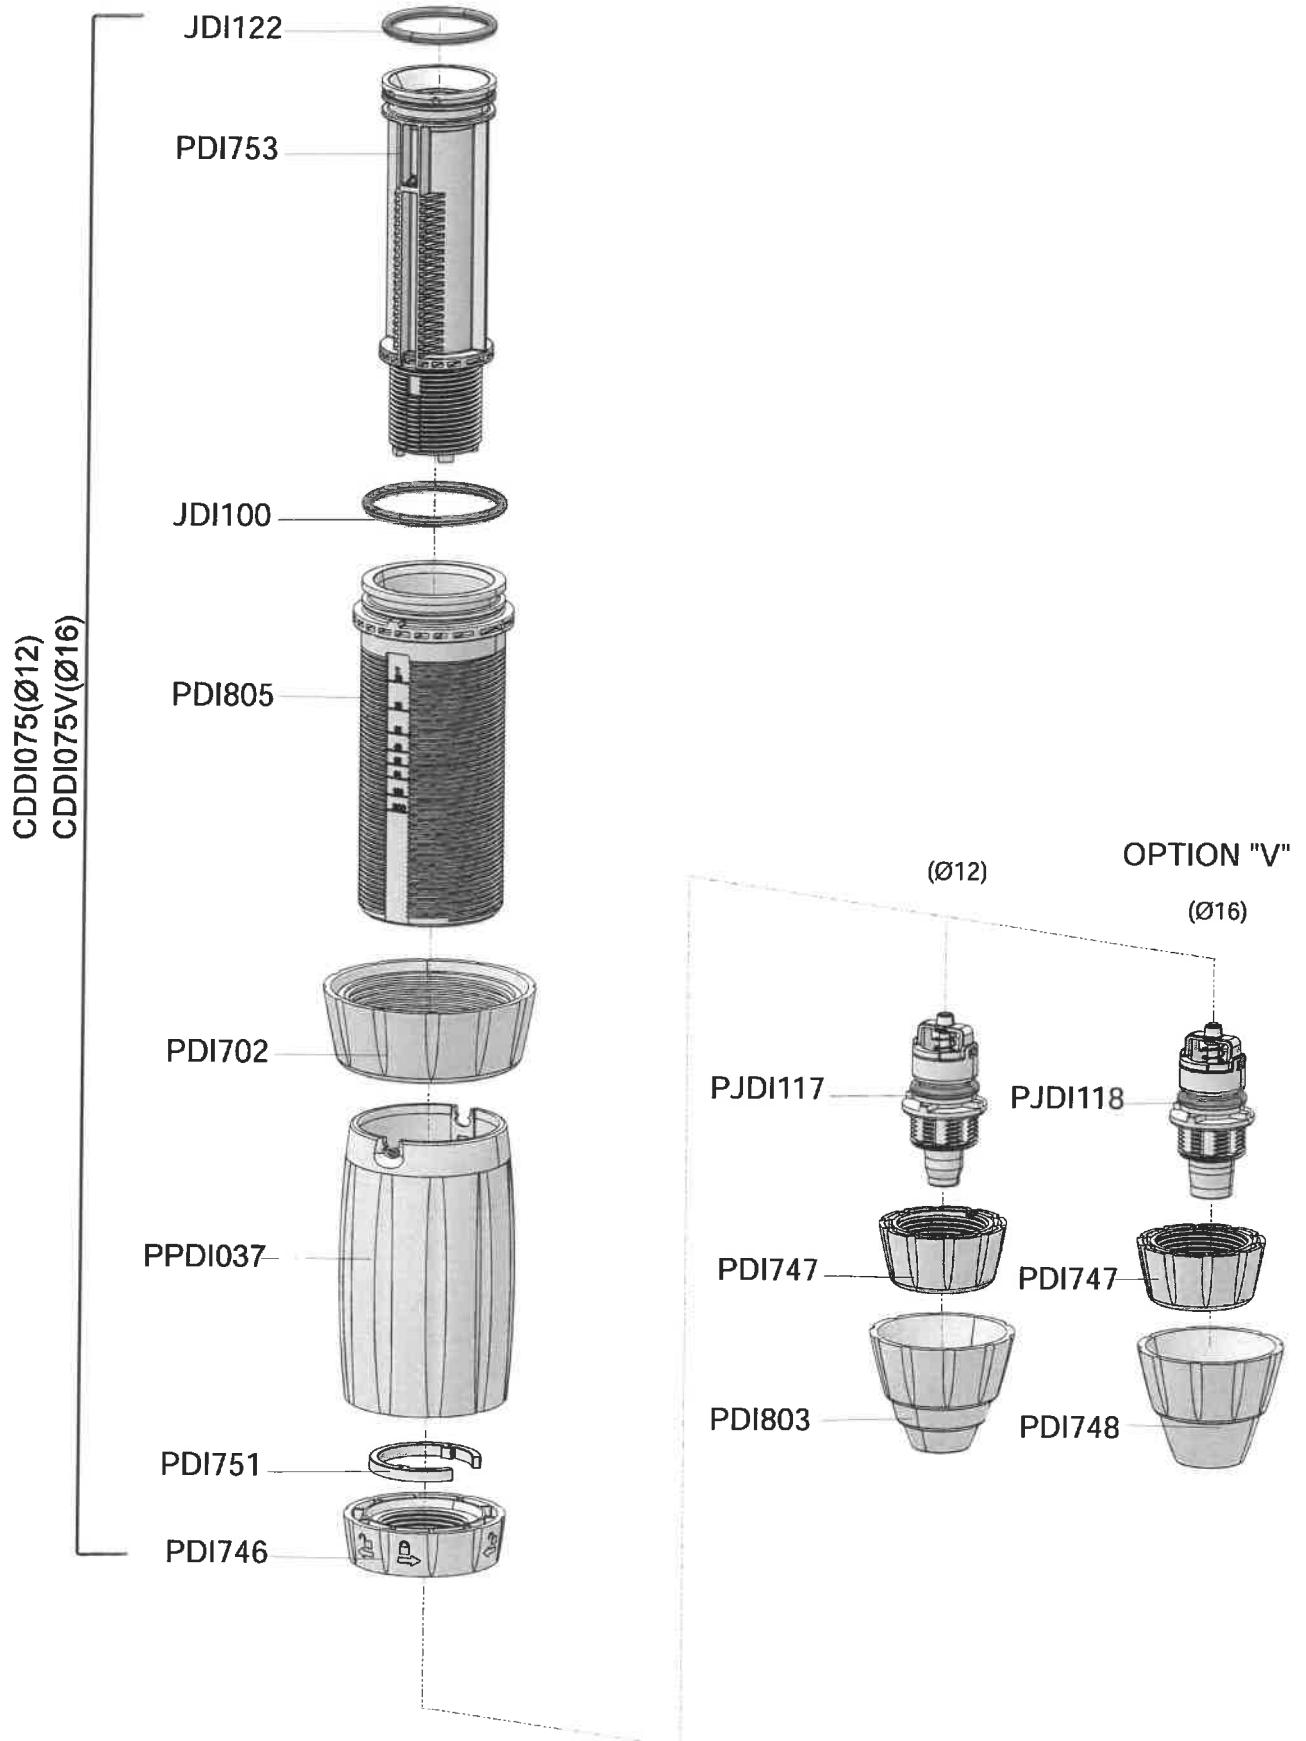

DOSATRON D3RE5

3m³/h – 0.5 - 5%
0.3 - 6 bar

PVDF - MPDI186P
MPDI186BPP
PPDI057P

DOSATRON D3RE5

3m³/h – 0.5 - 5%
0.3 - 6 bar

DOSATRON D3RE5

3m³/h – 0.5 - 5%
0.3 - 6 bar

DOSATRON D3RE5

3m³/h – 0.5 - 5%
0.3 - 6 bar

DOSATRON D3RE5

3m³/h – 0.5 - 5%
0.3 - 6 bar