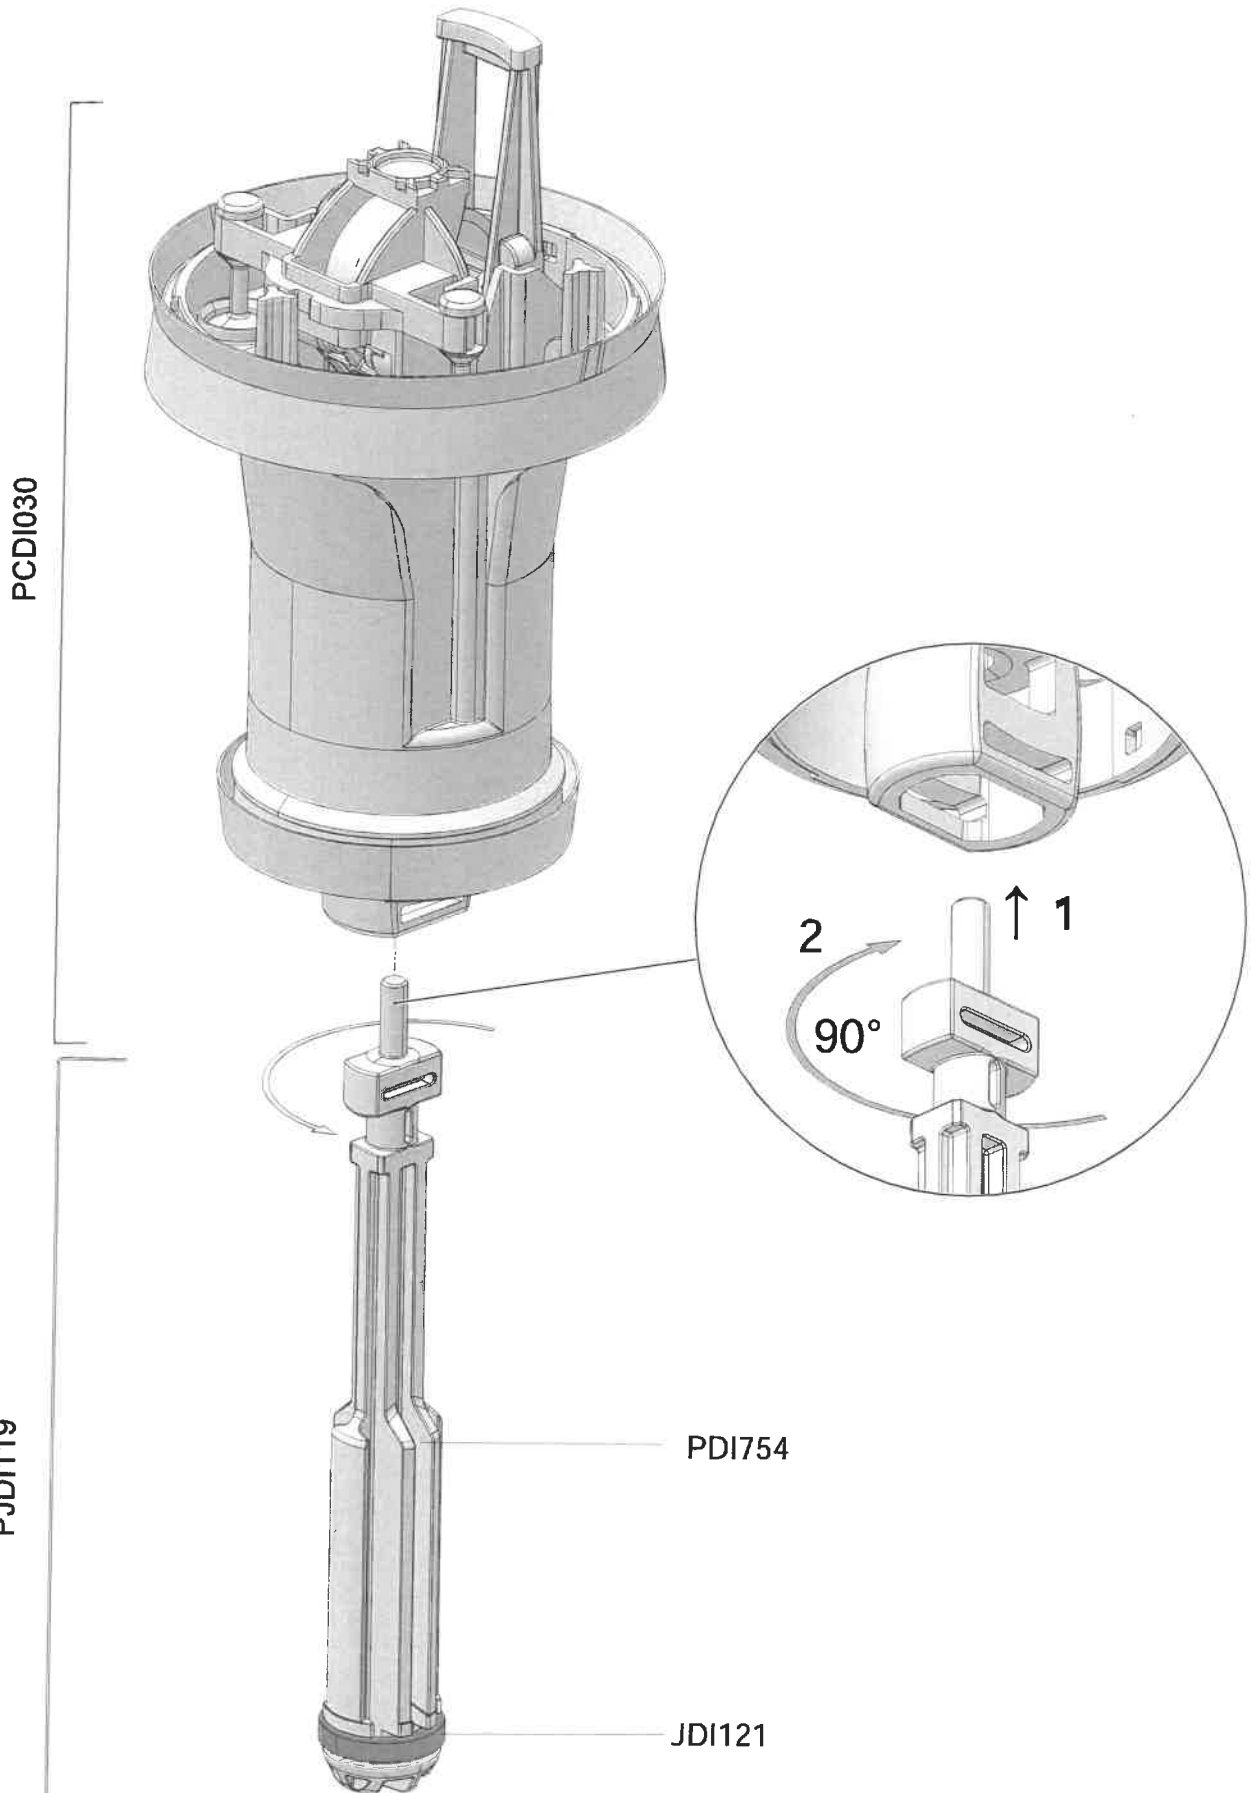

DOSATRON D3RE5

3m³/h – 0.5 - 5%
0.3 - 6 bar

PVDF - MPDI186P
MPDI186BPP
PPDI057P

DOSATRON D3RE5

3m³/h – 0.5 - 5%
0.3 - 6 bar

DOSATRON D3RE5

3m³/h – 0.5 - 5%
0.3 - 6 bar

DOSATRON D3RE5

3m³/h – 0.5 - 5%
0.3 - 6 bar

DOSATRON D3RE5

3m³/h – 0.5 - 5%
0.3 - 6 bar