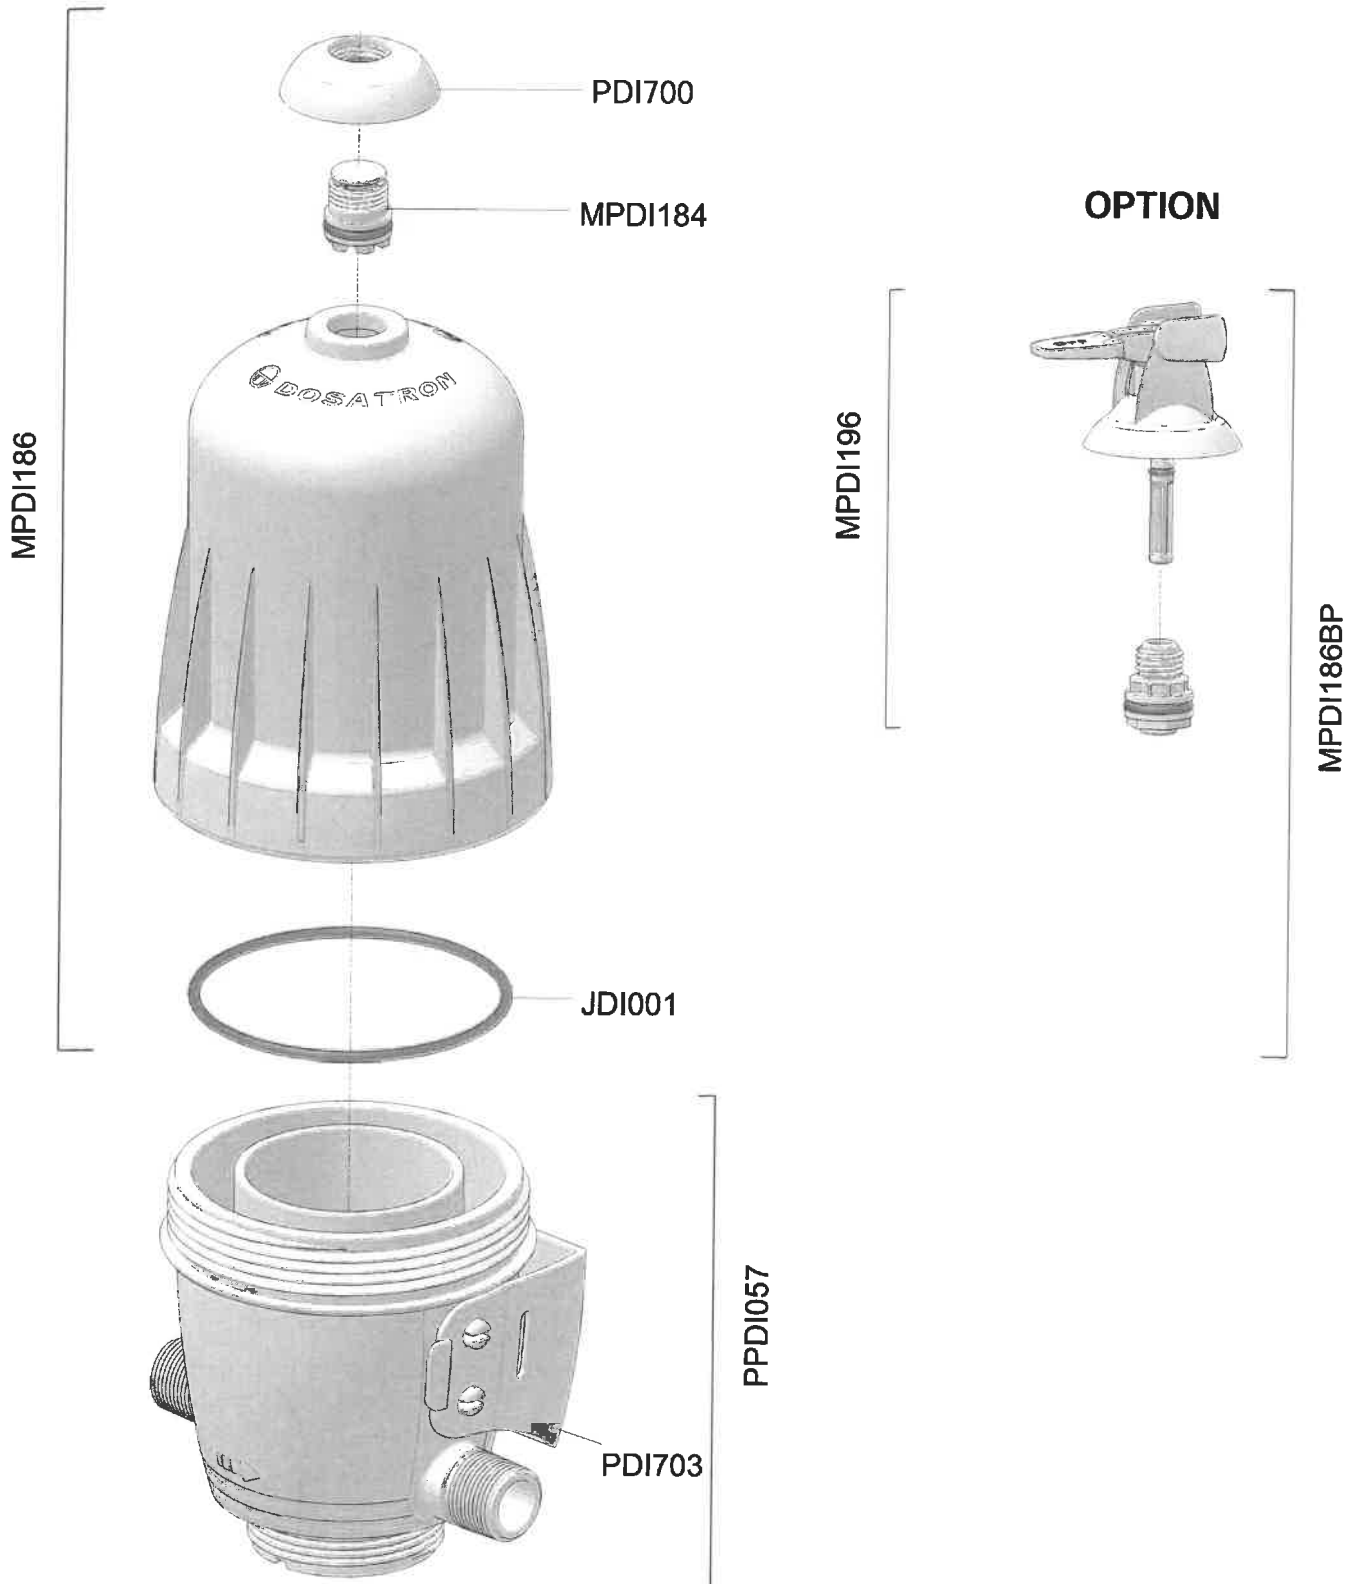

DOSATRON D3RE5

3m³/h – 0.5 - 5%
0.3 - 6 bar

PVDF - MPDI186P
MPDI186BPP
PPDI057P

DOSATRON D3RE5

3m³/h – 0.5 - 5%
0.3 - 6 bar

DOSATRON D3RE5

3m³/h – 0.5 - 5%
0.3 - 6 bar

DOSATRON D3RE5

3m³/h – 0.5 - 5%
0.3 - 6 bar

DOSATRON D3RE5

3m³/h – 0.5 - 5%
0.3 - 6 bar