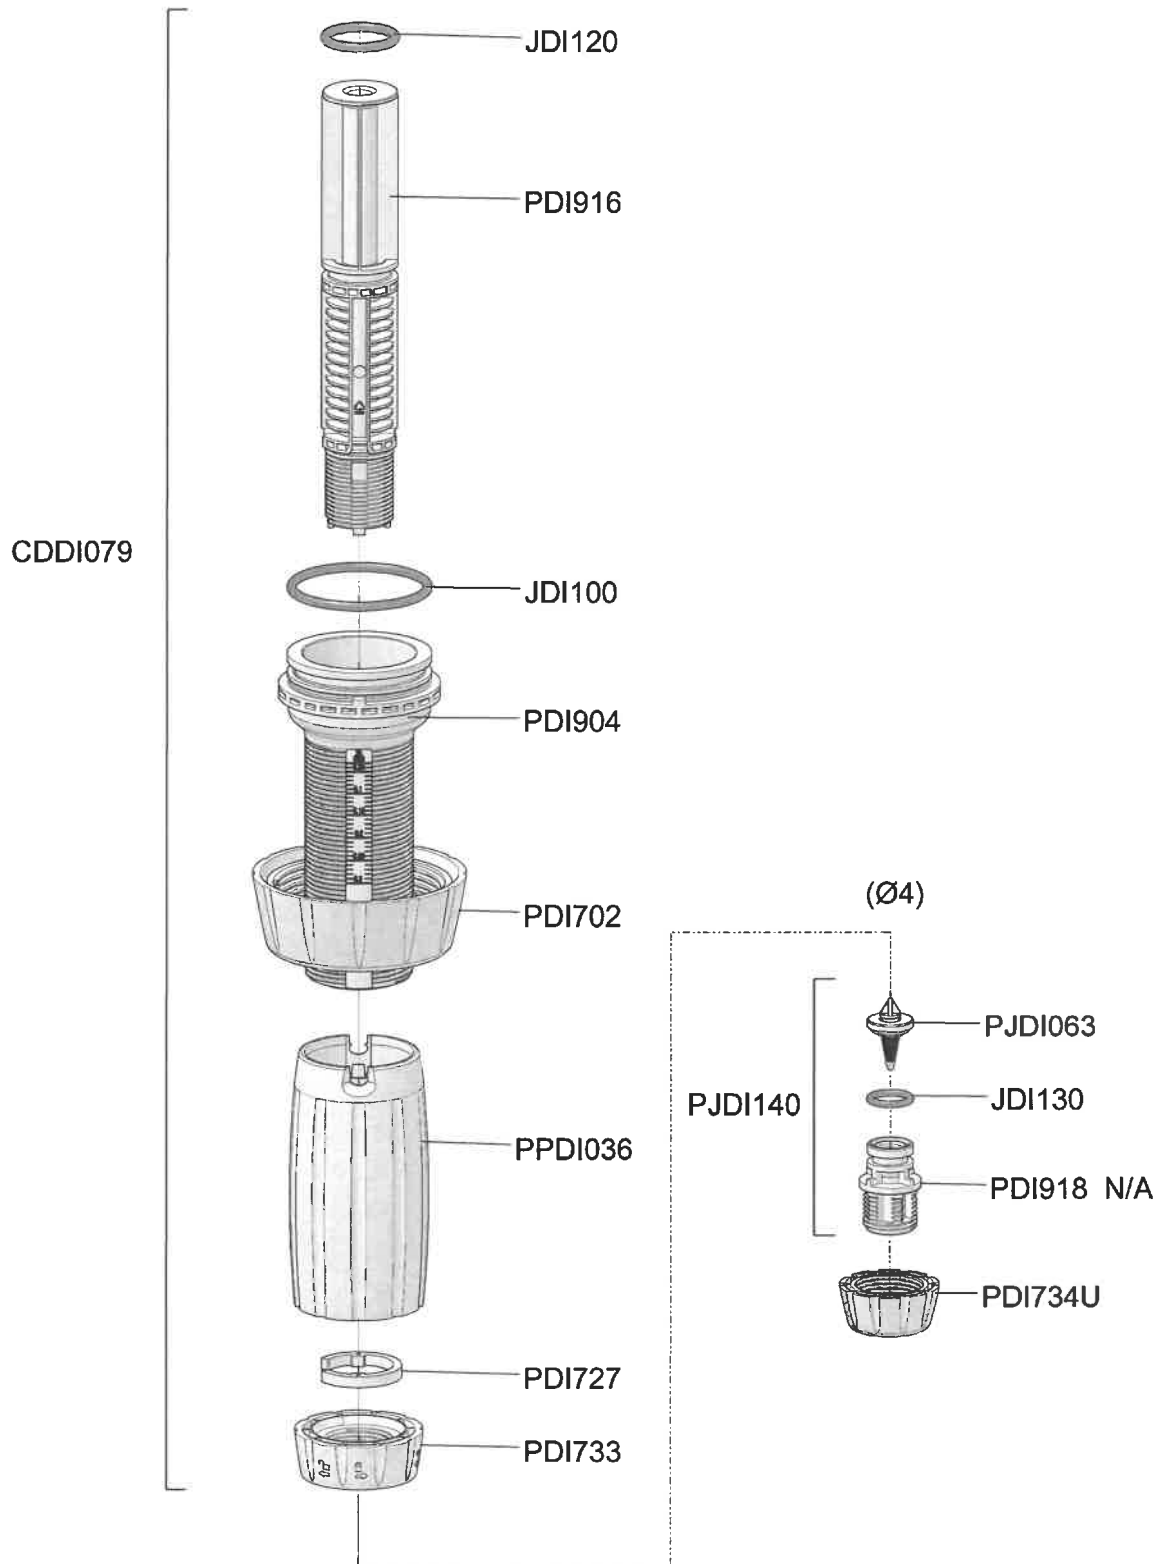

Dosatron D3RE3000

3m³/h - 0.03 - 0.3%
0.3 - 6 bar

PVDF - MPDI186P - Bell Housing Assembly PVDF

MPDI186BPP - Bell Housing Assembly PVDF and By Pass

PPDI057P - D3 Lower Body PVDF and Wall Bracket

Dosatron D3RE3000

3m³/h - 0.03 - 0.3%
0.3 - 6 bar

Dosatron D3RE3000

**3m³/h - 0.03 - 0.3%
0.3 - 6 bar**

**Seal Kit - PJD1139
(PDI921, JDI148, JDI120, JDI100, PJD1140)**

Dosatron D3RE3000

3m³/h - 0.03 - 0.3%
0.3 - 6 bar