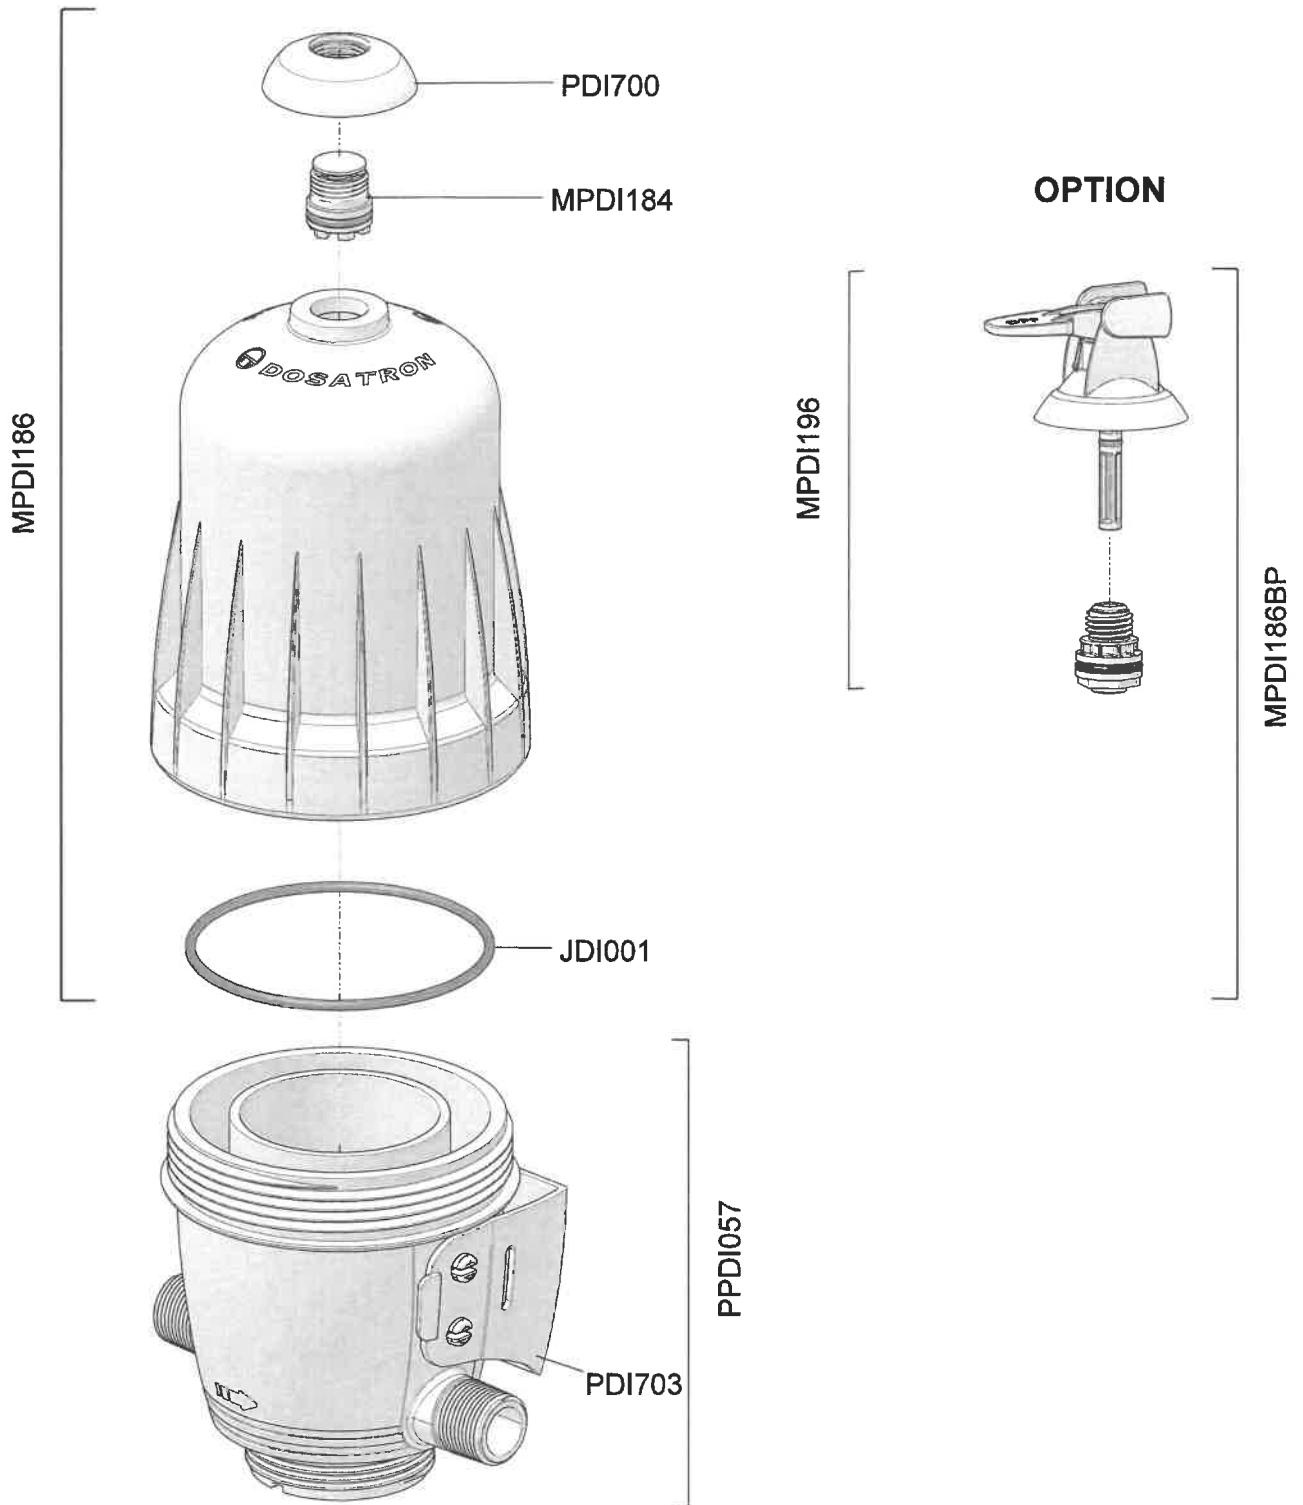

Dosatron D3RE3000

3m³/h - 0.03 - 0.3%
0.3 - 6 bar

PVDF - MPDI186P - Bell Housing Assembly PVDF

MPDI186BPP - Bell Housing Assembly PVDF and By Pass

PPDI057P - D3 Lower Body PVDF and Wall Bracket

Dosatron D3RE3000

3m³/h - 0.03 - 0.3%
0.3 - 6 bar

Dosatron D3RE3000

**3m³/h - 0.03 - 0.3%
0.3 - 6 bar**

**Seal Kit - PJD1139
(PDI921, JDI148, JDI120, JDI100, PJD1140)**

Dosatron D3RE3000

3m³/h - 0.03 - 0.3%
0.3 - 6 bar