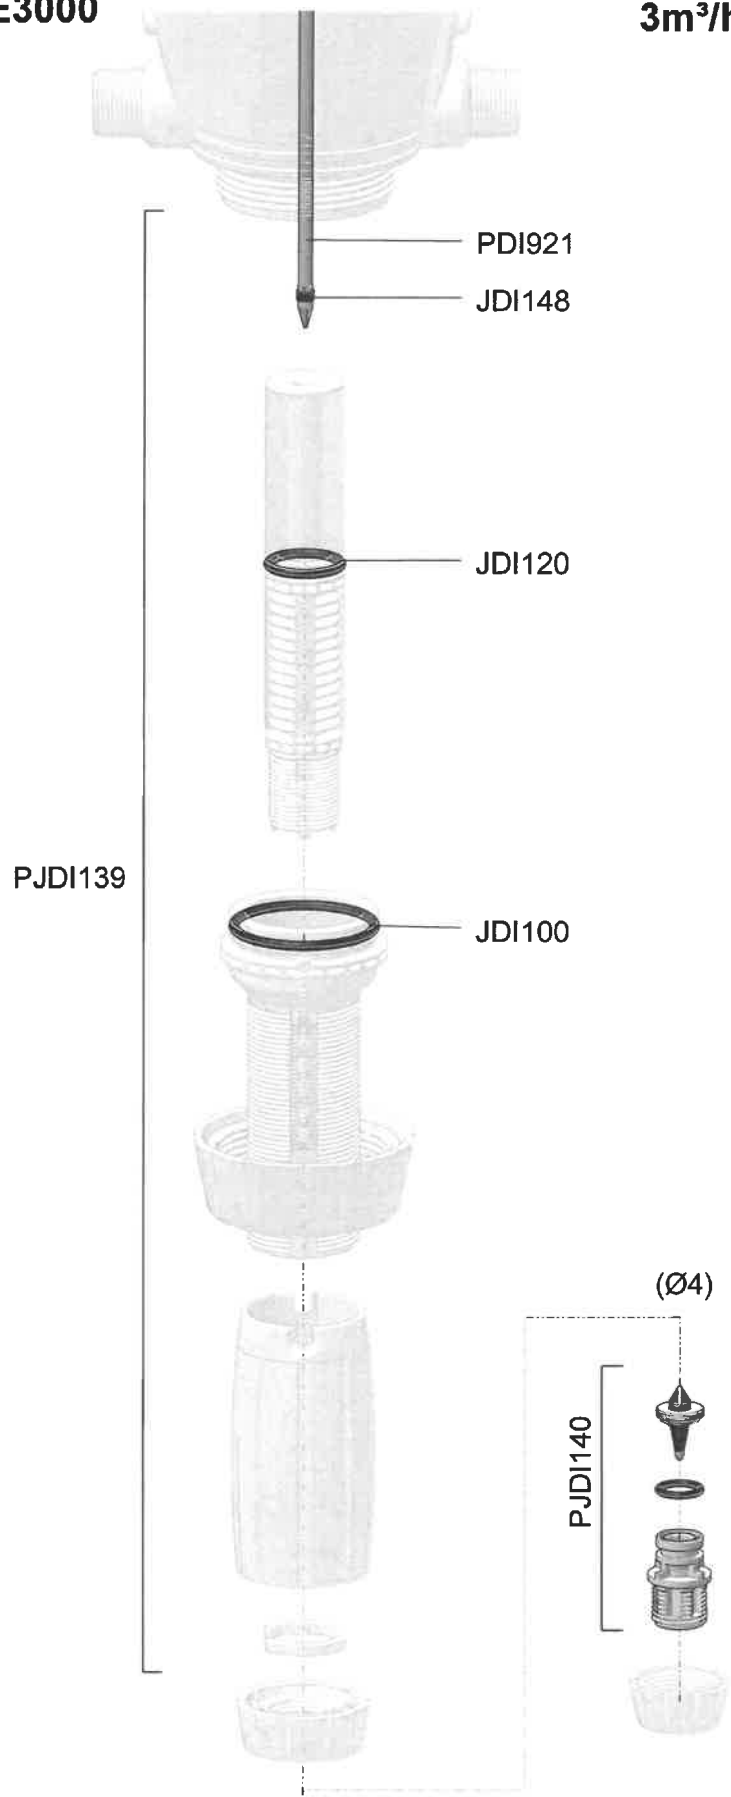

Dosatron D3RE3000

3m³/h - 0.03 - 0.3%
0.3 - 6 bar

PVDF - MPDI186P - Bell Housing Assembly PVDF

MPDI186BPP - Bell Housing Assembly PVDF and By Pass

PPDI057P - D3 Lower Body PVDF and Wall Bracket

Dosatron D3RE3000

3m³/h - 0.03 - 0.3%
0.3 - 6 bar

Dosatron D3RE3000

**3m³/h - 0.03 - 0.3%
0.3 - 6 bar**

**Seal Kit - PJD1139
(PDI921, JDI148, JDI120, JDI100, PJD1140)**

Dosatron D3RE3000

3m³/h - 0.03 - 0.3%
0.3 - 6 bar